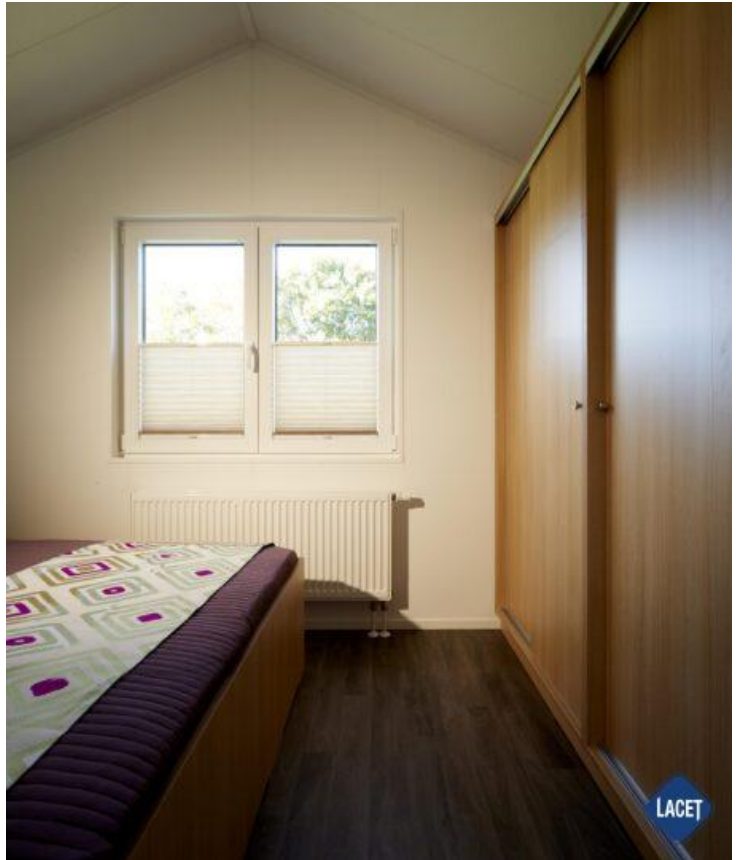

## Lacet Family

**Art. Nr.:**

**Marke:** Lacet

**Marke:** LACET

**Modell:** Family

**Baujahr:** 2021

**Schlafzimmer:** 2

**Außenverkleidung:** Kunststof

**Abmessungen:** 10.50 x 3.80

## Ausstattung des Lacet Family

- Centrale verwarming
- 4-pits kookplaat
- Badkamer met doucheruimte
- Buitenlamp/-aansluiting
- Inbouw koelkast
- Pannendak
- Spits plafond
- Tv aansluiting
- Dubbelglas
- Afzuigkap
- Bedden met matrassen
- Combimagnetron
- Nachtkastjes
- Puntdak
- Toilet in badkamer
- Wastafel met spiegel