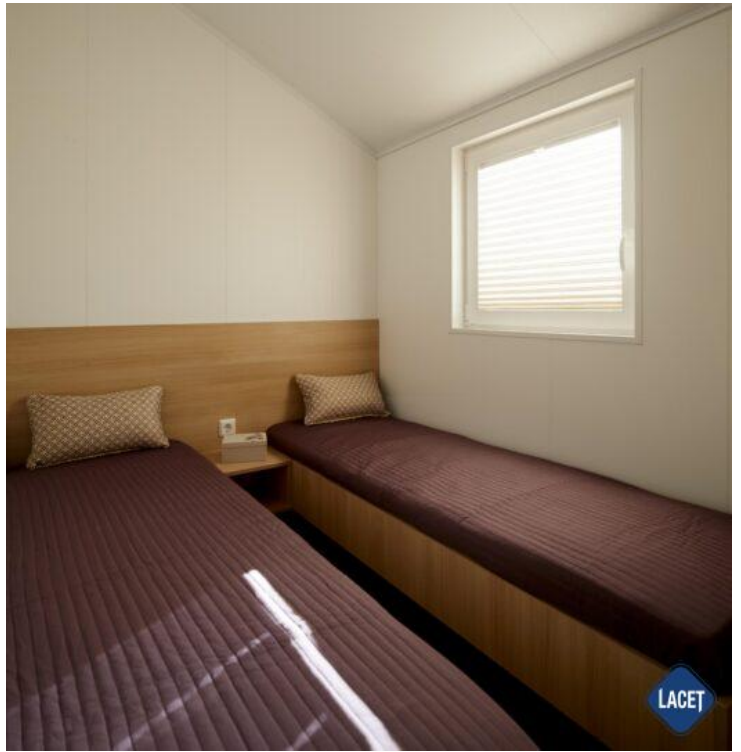

## Lacet Family

**Art. Nr.:**

**Marke:** Lacet

**Marke:** LACET

**Modell:** Family

**Baujahr:** 2021

**Schlafzimmer:** 2

**Außenverkleidung:** Kunststof

**Abmessungen:** 10.50 x 3.80

## Ausstattung des Lacet Family

- Centrale verwarming
- 4-pits kookplaat
- Badkamer met doucheruimte
- Buitenlamp/-aansluiting
- Inbouw koelkast
- Pannendak
- Spits plafond
- Tv aansluiting
- Dubbelglas
- Afzuigkap
- Bedden met matrassen
- Combimagnetron
- Nachtkastjes
- Puntdak
- Toilet in badkamer
- Wastafel met spiegel