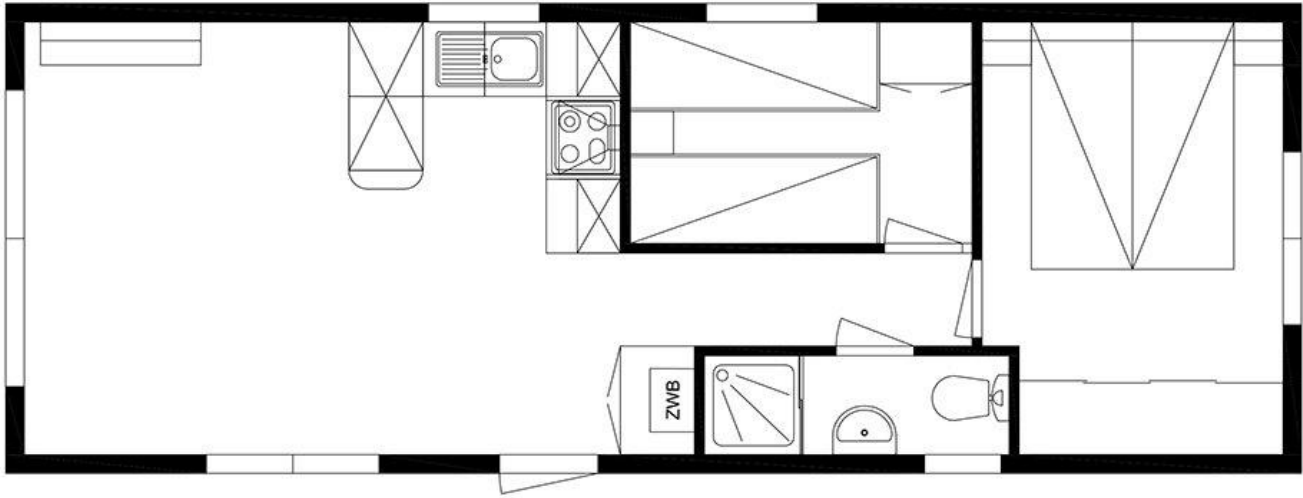

## Lacet Family

**Art. Nr.:**

**Marke:** Lacet

**Marke:** LACET

**Modell:** Family

**Baujahr:** 2021

**Schlafzimmer:** 2

**Außenverkleidung:** Kunststof

**Abmessungen:** 10.50 x 3.80

## Grundriss

1050

380