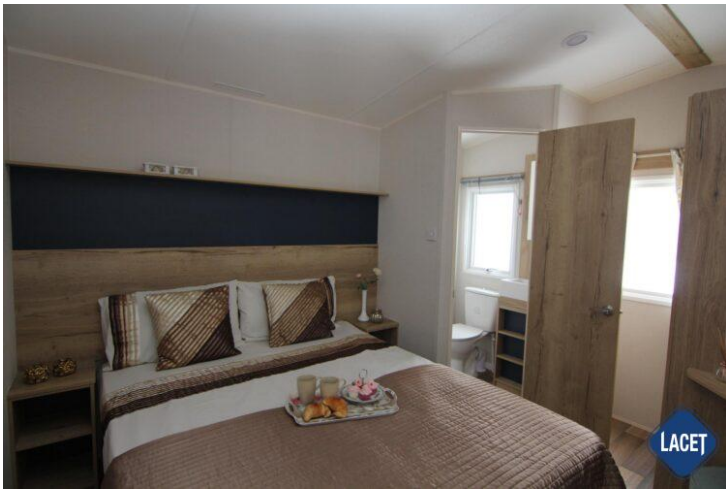

Schlafzimmer: 2

Außenverkleidung: Kunststof

Abmessungen: 11.20 x 3.70

Grundriss

Ausstattung des ABI Adelaide

- Centrale verwarming
- Winterpakket
- Badkamer met doucheruimte
- Brandblusser
- Combimagnetron
- Geïntegreerde koel-vriescombinatie
- Grill
- Koolmonoxidemelder
- Losse meubelen
- Openslaande ramen
- Oven
- Salontafel
- Spits plafond
- Tv aansluiting
- Vrijstaande eettafel met lossen stoelen
- Dubbelglas
- Afzuigkap
- Bedden met matrassen
- Buitenlamp/-aansluiting
- Garantie
- Glasgordijnen
- Kookgelegenheid
- Led- inbouwspots
- Nachtkastjes
- Ouderslaapkamer met apart toilet
- Pannendak
- Slaapbank in woonkamer
- Toilet in badkamer
- Ventilator in badkamer
- Wastafel met spiegel