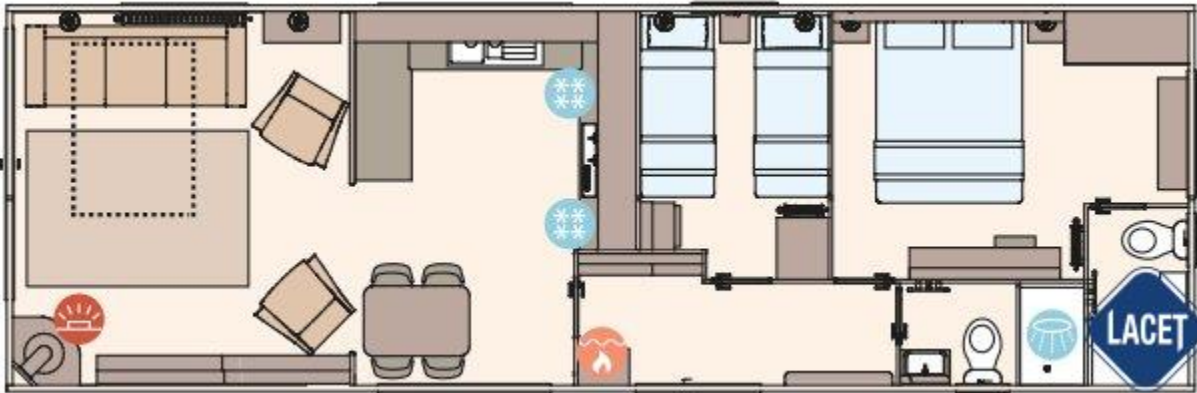

Typ: Residential

Schlafzimmer: 2

Außenverkleidung: Kunststof

Abmessungen: 12.50 x 4.10

Ausstattung des ABI Langdale Residential

- 100mm isolatie
- Dubbelglas
- Residential
- Afzuigkap
- Bedden met matrassen
- Buitenlamp/-aansluiting
- Easy-Lift bed voor opslag
- Garantie
- Grill
- Inbouw koelkast
- Led- inbouwspots
- Luxe kooktoestel
- Nachtkastjes
- Ouderslaapkamer met eigen badkamer
- Overgordijnen
- Puntdak
- Slaapbank in woonkamer
- Terrasdeuren aan voorzijde
- Tv aansluiting in slaapkamer
- Vaatwasser
- Vrijstaande eettafel met lossen stoelen
- Wasmachine
- Zithoek
- Centrale verwarming
- Elektrische kachel
- Uitgebreid winterpakket
- Badkamer met doucheruimte
- Brandblusser
- Combimagnetron
- Extra grote douche
- Glasgordijnen
- Inbouw diepvries
- Koolmonoxidemelder
- Losse meubelen
- Luxe uitvoering
- Openslaande ramen
- Oven
- Pannendak
- Salontafel
- Spits plafond
- Toilet in badkamer
- Tv aansluiting in woonkamer
- Ventilator in badkamer
- Wandlampjes
- Wastafel met spiegel