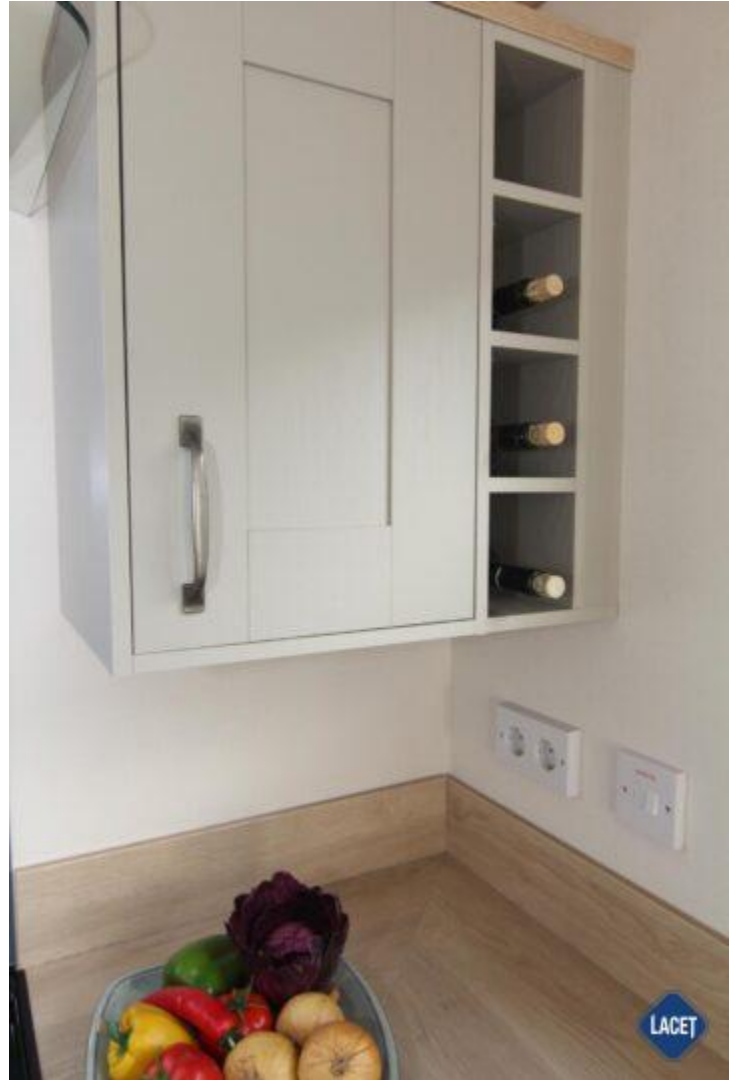

Schlafzimmer: 2

Außenverkleidung: Kunststof

Abmessungen: 12.35 x 3.70

Ausstattung des ABI Windermere

- Centrale verwarming
- Elektrische kachel
- Uitgebreid winterpakket
- Badkamer met doucheruimte
- Easy-Lift bed voor opslag
- Garantie
- Geïntegreerde wasmachine
- Grill
- Kookgelegenheid
- Led- inbouwspots
- Nachtkastjes
- Ouderslaapkamer met eigen badkamer
- Overgordijnen
- Puntdak
- Slaapbank in woonkamer
- Terrasdeuren aan voorzijde
- Tv aansluiting in slaapkamer
- Tv meubel
- Ventilator in badkamer
- Wandlampjes
- Zithoek
- Dubbelglas
- Gaskachel
- Afzuigkap
- Combimagnetron
- Extra grote douche
- Geïntegreerde koel-vriescombinatie
- Glasgordijnen
- Inloopkast
- Koolmonoxidemelder
- Losse meubelen
- Openslaande ramen
- Oven
- Pannendak
- Salontafel
- Spits plafond
- Toilet in badkamer
- Tv aansluiting in woonkamer
- Vaatwasser
- Vrijstaande eettafel met lossen stoelen
- Wastafel met spiegel