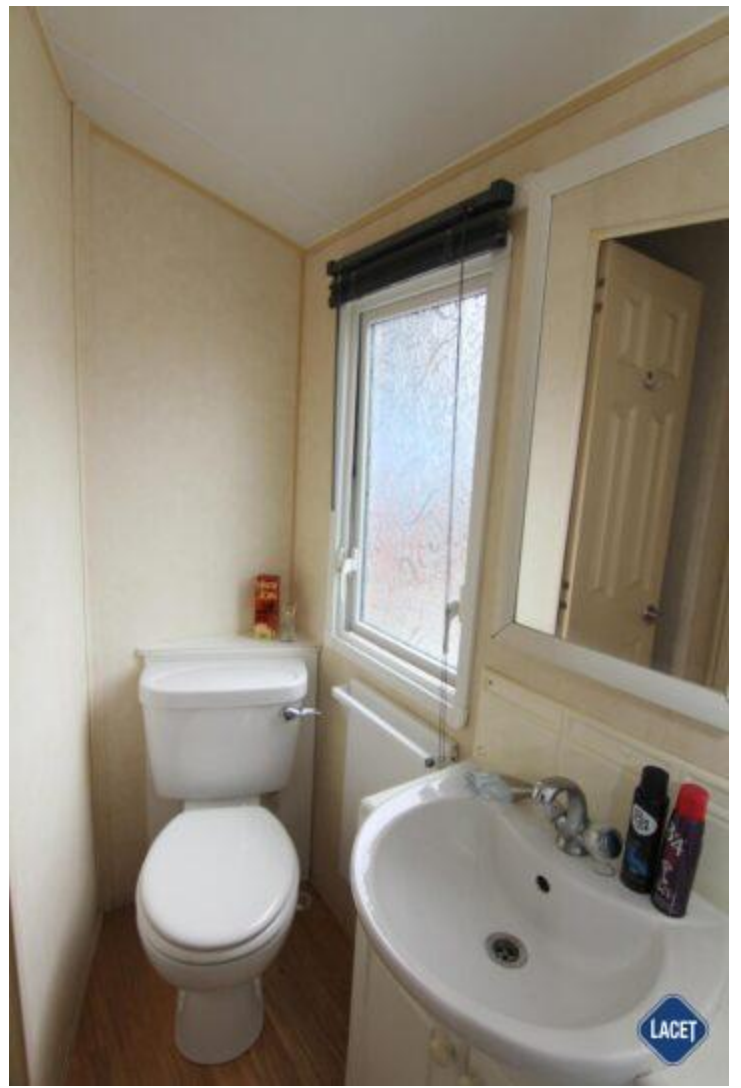

Verkocht

Willerby Salisbury

Art. Nr.:

Status: Gebruikt

Marke: Willerby

Modell: Salisbury

Schlafzimmer: 3

Außenverkleidung: Aluminium

Abmessungen: 12.00 x 3.70

Ausstattung des Willerby Salisbury

- Dubbelglas
- Badkamer met doucheruimte
- Buitenlamp/-aansluiting
- Garantie
- Inloopkast
- Kookgelegenheid
- Nachtkastjes
- Ouderslaapkamer met apart toilet
- Pannendak
- Spits plafond
- Tv aansluiting
- Wastafel met spiegel
- Gaskachel
- Bedden met matrassen
- Erker
- Grill
- Koel- vriescombinatie
- Losse meubelen
- Openslaande ramen
- Oven
- Puntdak
- Toilet in badkamer
- Vrijstaande eettafel met lossen stoelen
- Zithoek