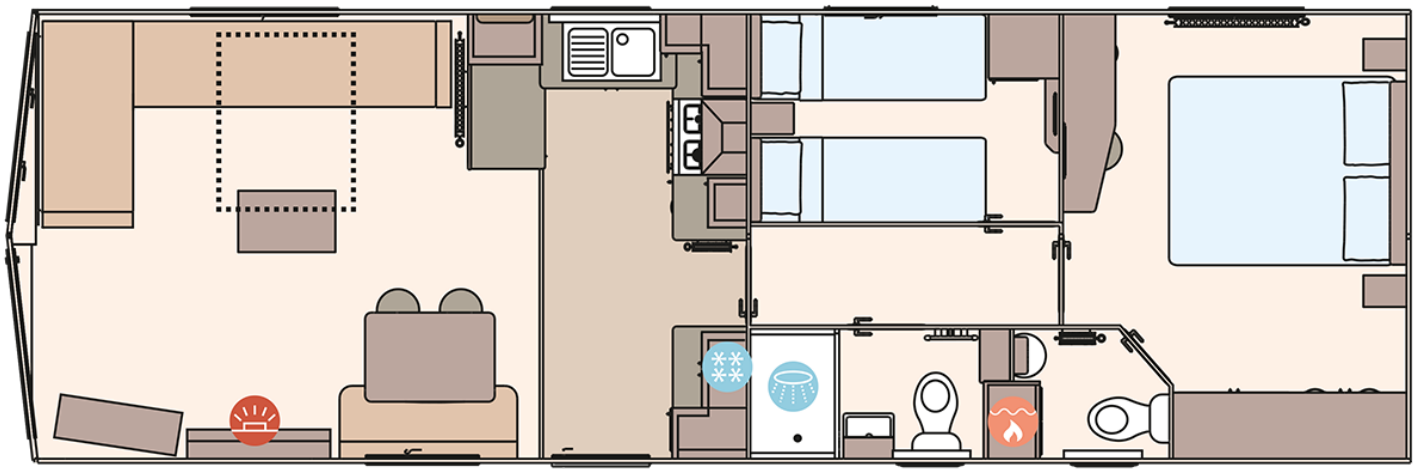

Grundriss

Ausstattung des ABI Keswick

- Centrale verwarming
- Elektrische kachel
- Afzuigkap
- Bedden met matrassen
- Buitenlamp/-aansluiting
- Extra grote douche
- Gegalvaniseerd chassis
- Grill
- Koolmonoxidemelder
- Losse meubelen
- Openslaande ramen
- Oven
- Pannendak
- Salontafel
- Spits plafond
- Toilet in badkamer
- Tv meubel
- Wastafel met spiegel
- Dubbelglas
- Winterpakket
- Badkamer met doucheruimte
- Brandblusser
- Combimagnetron
- Garantie
- Geïntegreerde koel-vriescombinatie
- Kookgelegenheid
- Led- inbouwspots
- Nachtkastjes
- Ouderslaapkamer met apart toilet
- Overgordijnen
- Puntdak
- Slaapbank in woonkamer
- Terrasdeuren aan voorzijde
- Tv aansluiting
- Ventilator in badkamer
- Zithoek

Über das Chalet

ABI Keswick

11.20 m x 3.74 m

36' x 12' / 2 slaapkamers

OPELVERCHECK

TRANSPORT DOOR HEEL
EUROPA

GARANTIE

UITGEBREID ASSORTIMENT