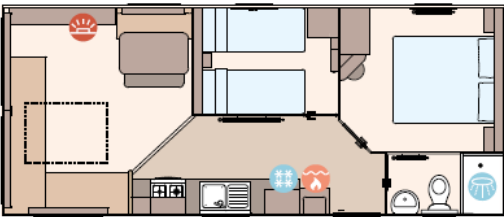

## Grundriss

The Coworth 28ft x 10ft x 2 bedroom

The Coworth 32ft x 12ft x 2 bedroom

The Coworth 32ft x 10ft x 2 bedroom

The Coworth 36ft x 12ft x 2 bedroom

The Coworth 36ft x 10ft x 3 bedroom

The Coworth 36ft x 12ft x 3 bedroom

The Coworth 28ft x 12ft x 2 bedroom

The Coworth 39ft x 12ft x 3 bedroom

KEY:  Fire  Water heater  Shower  Fridge/Freezer  Front pull out bed