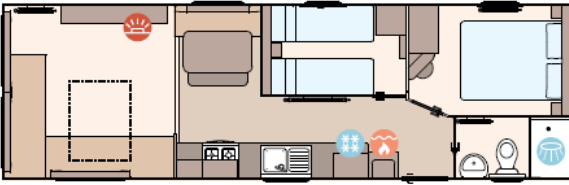

## Grundriss

The Coworth 28ft x 10ft x 2 bedroom

The Coworth 32ft x 12ft x 2 bedroom

The Coworth 32ft x 10ft x 2 bedroom

The Coworth 36ft x 12ft x 2 bedroom

The Coworth 36ft x 10ft x 3 bedroom

The Coworth 36ft x 12ft x 3 bedroom

The Coworth 28ft x 12ft x 2 bedroom

The Coworth 39ft x 12ft x 3 bedroom

KEY:  Fire  Water heater  Shower  Fridge/Freezer  Front pull out bed