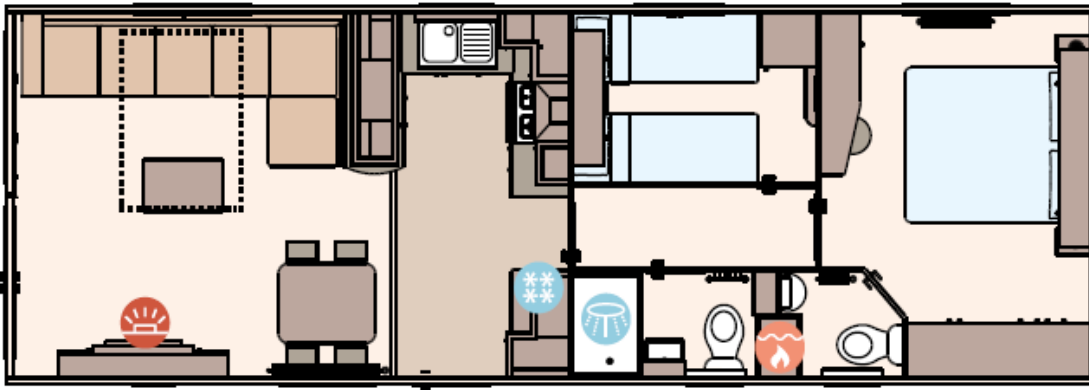

## Grundriss

The Wimbledon 36ft x 12ft x 2 bedroom

The Wimbledon 40ft x 12ft x 3 bedroom

KEY:  Fire  Water heater  Shower  Fridge/Freezer  Bath  Front pull out bed

## Über das Chalet

ABI Wimbledon

11.20 m x 3.74 m

36' x 12' / 2 slaapkamers

ABI Wimbledon

12.36 m x 3.74 m

40' x 12' / 3 slaapkamers

OPLEVERCHECK