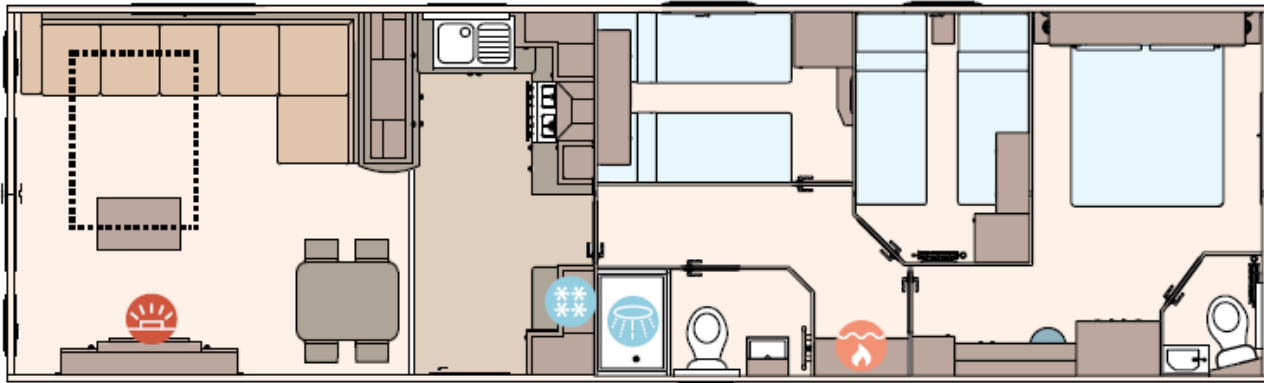

## Grundriss

The Wimbledon 36ft x 12ft x 2 bedroom

The Wimbledon 40ft x 12ft x 3 bedroom

KEY:  Fire  Water heater  Shower  Fridge/Freezer  Bath  Front pull out bed

## Über das Chalet

ABI Wimbledon

11.20 m x 3.74 m

36' x 12' / 2 slaapkamers

ABI Wimbledon

12.36 m x 3.74 m

40' x 12' / 3 slaapkamers

OPLEVERCHECK