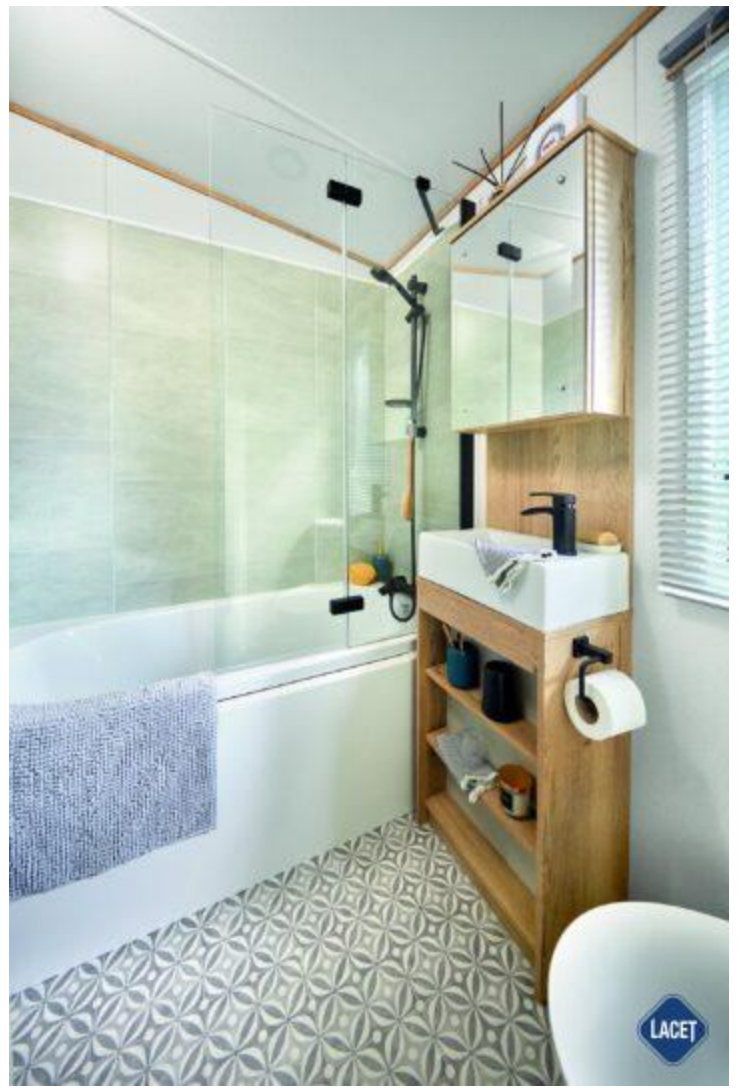

ABI Beverley

Art. Nr.:

Marke: ABI

Marke: ABI

Modell: Beverley

Baujahr: 2023

Außenverkleidung: Kunststof

€ 73.830

Grundriss

Ausstattung des ABI Beverley

- Centrale verwarming
- Elektrische kachel
- Afzuigkap
- Badkamer met ligbad
- Brandblusser
- Combimagnetron
- Extra grote douche
- Gegalvaniseerd chassis
- Glasgordijnen
- Kookgelegenheid
- Led- inbouwspots
- Nachtkastjes
- Ouderslaapkamer met eigen badkamer
- Overgordijnen
- Puntdak
- Slaapbank in woonkamer
- Terrasdeuren aan voorzijde
- Tv aansluiting in slaapkamer
- Tv meubel
- Vrijstaande eettafel met lossen stoelen
- Wastafel met spiegel
- Dubbelglas
- Winterpakket
- Badkamer met doucheruimte
- Bedden met matrassen
- Buitenlamp/-aansluiting
- Easy-Lift bed voor opslag
- Garantie
- Geïntegreerde koel-vriescombinatie
- Grill
- Koolmonoxidemelder
- Losse meubelen
- Openslaande ramen
- Oven
- Pannendak
- Salontafel
- Spits plafond
- Toilet in badkamer
- Tv aansluiting in woonkamer
- Ventilator in badkamer
- Wandlampjes
- Zithoek