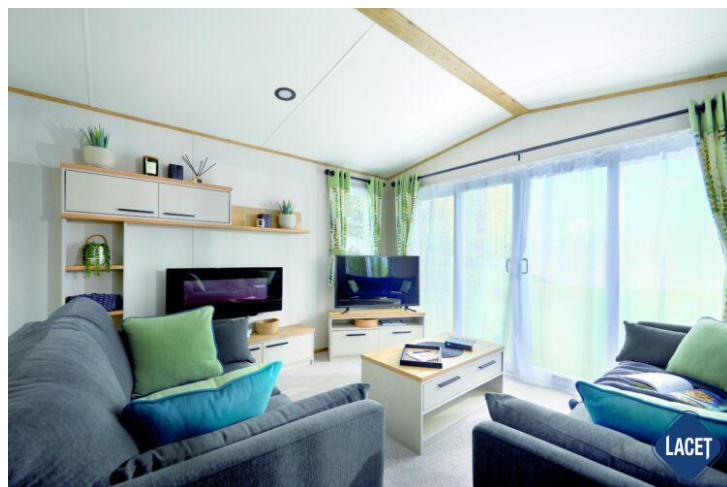

Grundriss

Ausstattung des ABI Beverley

- Centrale verwarming
- Elektrische kachel
- Afzuigkap
- Badkamer met ligbad
- Brandblusser
- Combimagnetron
- Extra grote douche
- Gegalvaniseerd chassis
- Glasgordijnen
- Kookgelegenheid
- Led- inbouwspots
- Nachtkastjes
- Ouderslaapkamer met eigen badkamer
- Overgordijnen
- Puntdak
- Slaapbank in woonkamer
- Terrasdeuren aan voorzijde
- Tv aansluiting in slaapkamer
- Tv meubel
- Vrijstaande eettafel met lossen stoelen
- Wastafel met spiegel
- Dubbelglas
- Winterpakket
- Badkamer met doucheruimte
- Bedden met matrassen
- Buitenlamp/-aansluiting
- Easy-Lift bed voor opslag
- Garantie
- Geïntegreerde koel-vriescombinatie
- Grill
- Koolmonoxidemelder
- Losse meubelen
- Openslaande ramen
- Oven
- Pannendak
- Salontafel
- Spits plafond
- Toilet in badkamer
- Tv aansluiting in woonkamer
- Ventilator in badkamer
- Wandlampjes
- Zithoek