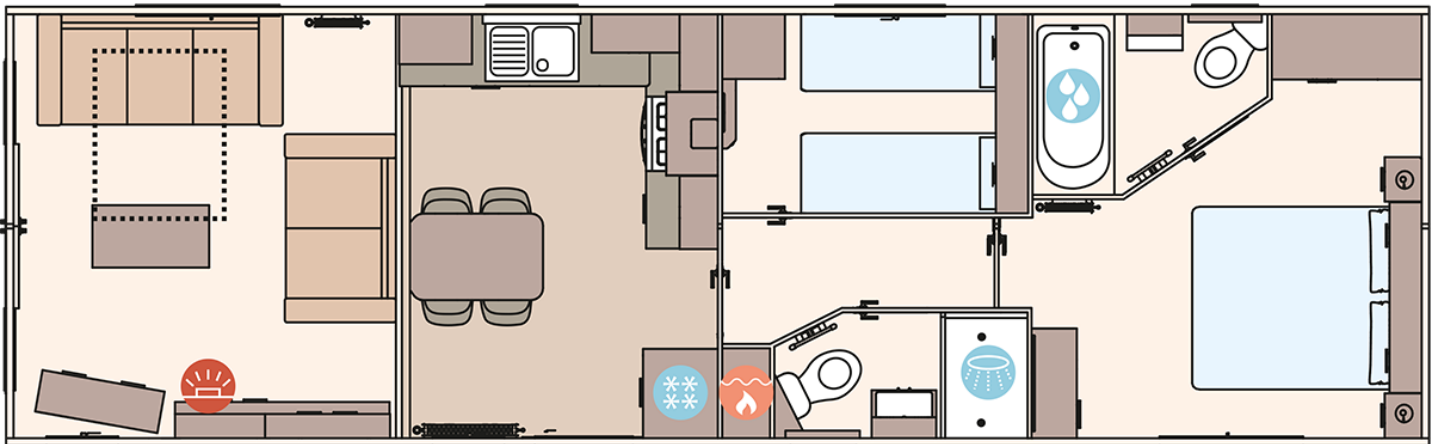

Grundriss

Ausstattung des ABI Beverley

- Centrale verwarming
- Elektrische kachel
- Afzuigkap
- Badkamer met ligbad
- Brandblusser
- Combimagnetron
- Extra grote douche
- Gegalvaniseerd chassis
- Glasgordijnen
- Kookgelegenheid
- Led- inbouwspots
- Nachtkastjes
- Ouderslaapkamer met eigen badkamer
- Overgordijnen
- Puntdak
- Slaapbank in woonkamer
- Terrasdeuren aan voorzijde
- Tv aansluiting in slaapkamer
- Tv meubel
- Vrijstaande eettafel met lossen stoelen
- Wastafel met spiegel
- Dubbelglas
- Winterpakket
- Badkamer met doucheruimte
- Bedden met matrassen
- Buitenlamp/-aansluiting
- Easy-Lift bed voor opslag
- Garantie
- Geïntegreerde koel-vriescombinatie
- Grill
- Koolmonoxidemelder
- Losse meubelen
- Openslaande ramen
- Oven
- Pannendak
- Salontafel
- Spits plafond
- Toilet in badkamer
- Tv aansluiting in woonkamer
- Ventilator in badkamer
- Wandlampjes
- Zithoek

Über das Chalet

ABI Beverley

11.89 m x 3.68 m

39' x 12' / 2 slaapkamers

OPELVERCHECK

TRANSPORT DOOR HEEL
EUROPA

GARANTIE

UITGEBREID ASSORTIMENT