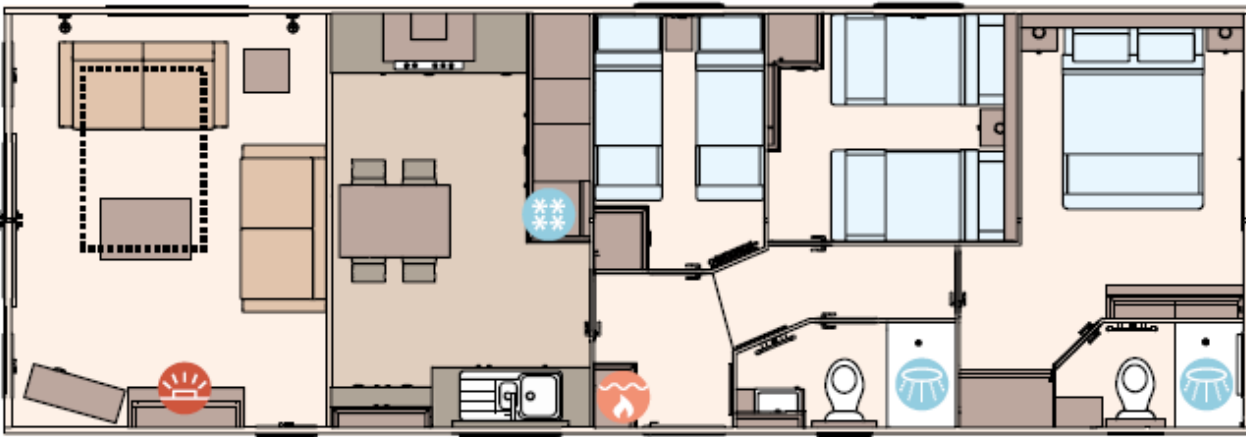

€ 106.540

Grundriss

The Ambleside Premier 40ft x 14ft x 2 bedroom

The Ambleside Premier 41ft x 14ft x 3 bedroom

KEY:  Fire  Water heater  Shower  Fridge/Freezer  Front pull out bed

Ausstattung des ABI Ambleside Premier Residential

Über das Chalet

ABI Ambleside Premier Residential	12.40 m x 4.40 m	40' x 14' / 2 slaapkamers
ABI Ambleside Premier Residential	12.57 m x 4.40 m	41' x 14' / 3 slaapkamers

OPLEVERCHECK

TRANSPORT DOOR HEEL
EUROPA