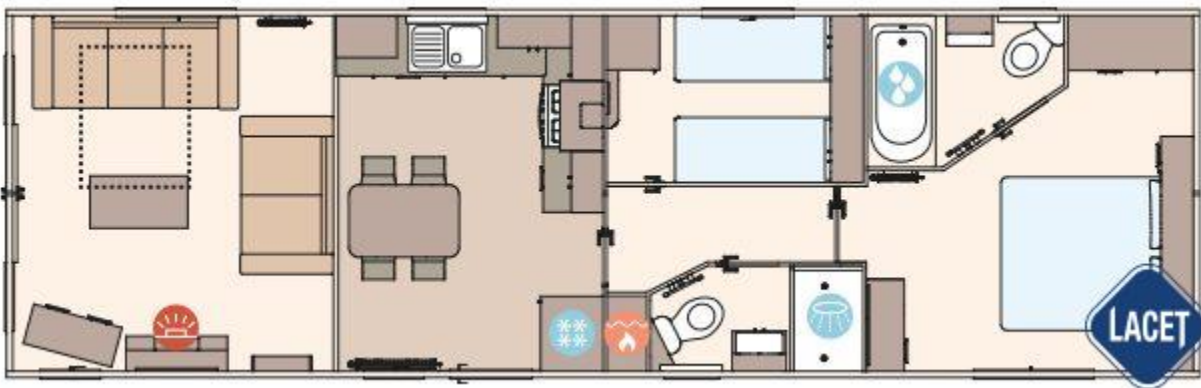

Außenverkleidung: Kunststof

Abmessungen: 12.00 x 3.70

Ausstattung des ABI Beverley

- Centrale verwarming
- Elektrische kachel
- Afzuigkap
- Badkamer met ligbad
- Brandblusser
- Combimagnetron
- Garantie
- Glasgordijnen
- Kookgelegenheid
- Led- inbouwspots
- Nachtkastjes
- Ouderslaapkamer met eigen badkamer
- Overgordijnen
- Puntdak
- Slaapbank in woonkamer
- Terrasdeuren aan voorzijde
- Tv aansluiting in slaapkamer
- Tv meubel
- Vrijstaande eettafel met lossen stoelen
- Wastafel met spiegel
- Dubbelglas
- Winterpakket
- Badkamer met doucheruimte
- Bedden met matrassen
- Buitenlamp/-aansluiting
- Easy-Lift bed voor opslag
- Geïntegreerde koel-vriescombinatie
- Grill
- Koolmonoxidemelder
- Losse meubelen
- Openslaande ramen
- Oven
- Pannendak
- Salontafel
- Spits plafond
- Toilet in badkamer
- Tv aansluiting in woonkamer
- Ventilator in badkamer
- Wandlampjes
- Zithoek