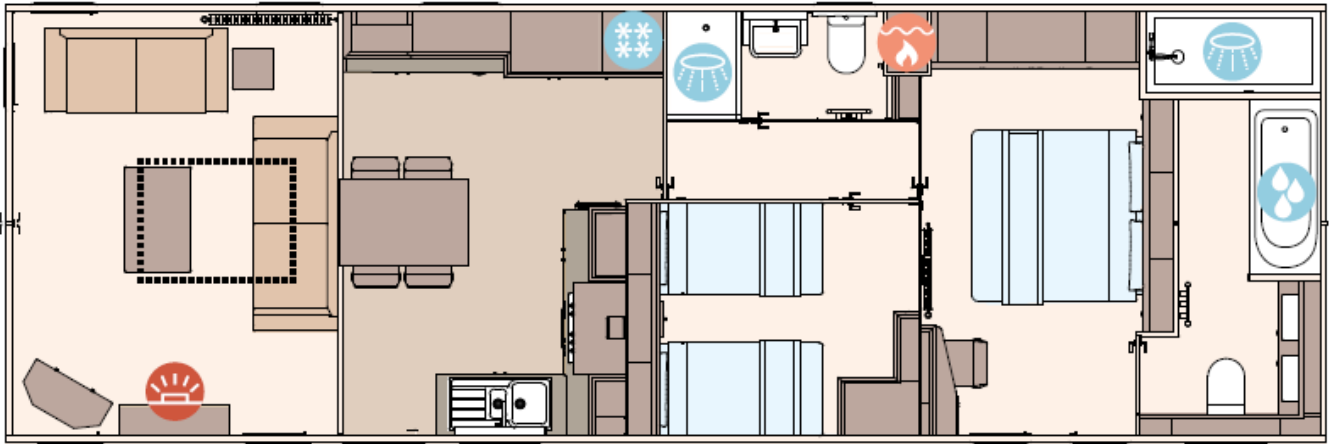

Modell: Beaumont

Baujahr: 2023

Typ: Residential

Außenverkleidung: Kunststof

€ 122.050

Grundriss

The Beaumont 42ft x 14ft x 2 bedroom

The Beaumont 42ft x 14ft x 3 bedroom