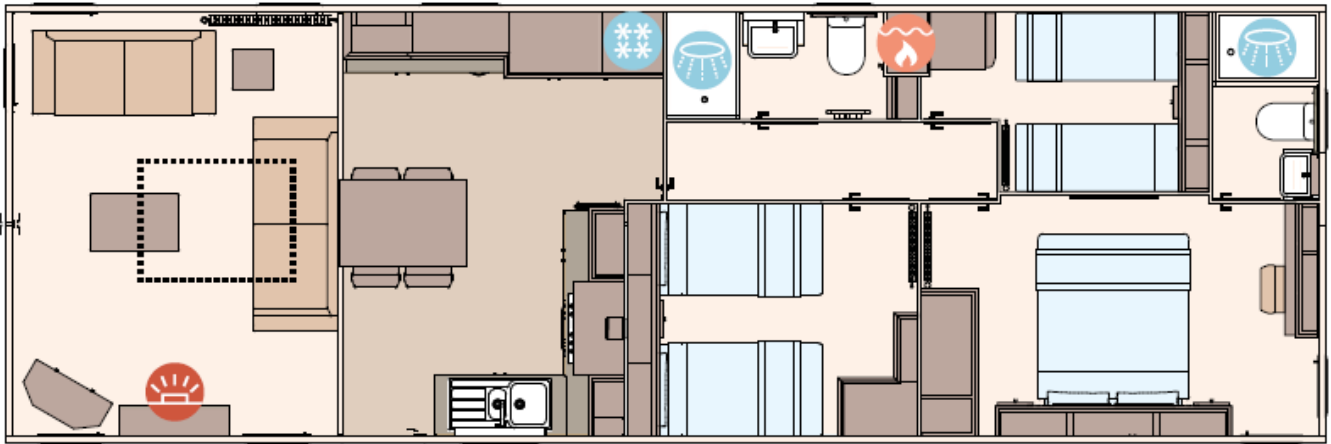

Modell: Beaumont

Baujahr: 2023

Typ: Residential

Außenverkleidung: Kunststof

€ 122.050

Grundriss

The Beaumont 42ft x 14ft x 2 bedroom

The Beaumont 42ft x 14ft x 3 bedroom

Über das Chalet

ABI Beaumont Residential	12.92 m x 4.40 m	42' x 14' / 2 slaapkamers
ABI Beaumont Residential	12.92 m x 4.40 m	42' x 14' / 3 slaapkamers

OPLEVERCHECK

TRANSPORT DOOR HEEL
EUROPA

GARANTIE

UITGEBREID ASSORTIMENT