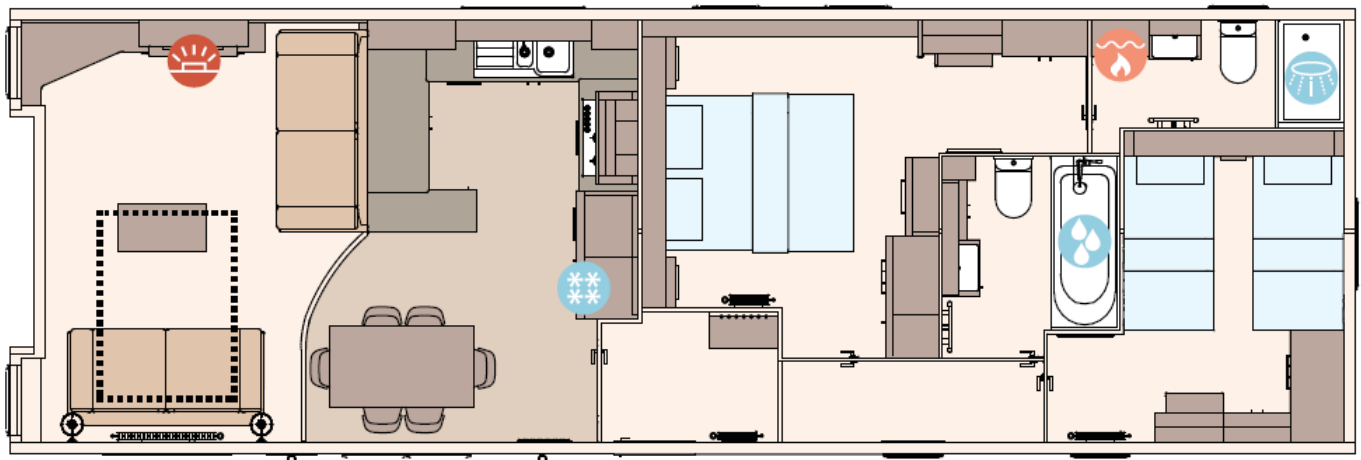

Typ: Residential Lodge

Schlafzimmer: 2

Abmessungen: 13.61 x 4.40

Grundriss

The Westwood Lodge 44ft x 14ft x 2 bedroom

Ausstattung des ABI Westwood Residential Lodge

- Centrale verwarming
- Elektrische kachel
- Uitgebreid winterpakket
- Badkamer met doucheruimte
- Bedden met matrassen
- Buitenlamp/-aansluiting
- Easy-Lift bed voor opslag
- Gegalvaniseerd chassis
- Geïntegreerde wasmachine
- Koolmonoxidemelder
- Losse meubelen
- Luxe uitvoering
- Openslaande ramen
- Oven
- Pannendak
- Salontafel
- Spits plafond
- Toilet in badkamer
- Tv aansluiting in woonkamer
- Ventilator in badkamer
- Wandlampjes
- Zithoek
- Dubbelglas
- Residential
- Afzuigkap
- Badkamer met ligbad
- Brandblusser
- Combimagnetron
- Garantie
- Geïntegreerde koel-vriescombinatie
- Grill
- Led- inbouwspots
- Luxe kooktoestel
- Nachtkastjes
- Ouderslaapkamer met eigen badkamer
- Overgordijnen
- Puntdak
- Slaapbank in woonkamer
- Terrasdeuren aan voorzijde
- Tv aansluiting in slaapkamer
- Vaatwasser
- Vrijstaande eettafel met lossen stoelen
- Wastafel met spiegel