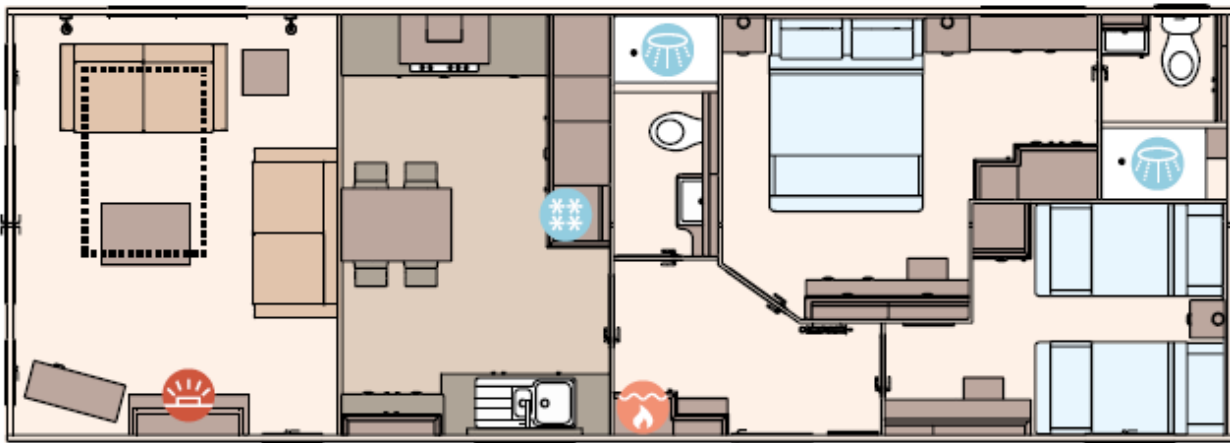

## Grundriss

The Ambleside Premier 40ft x 14ft x 2 bedroom