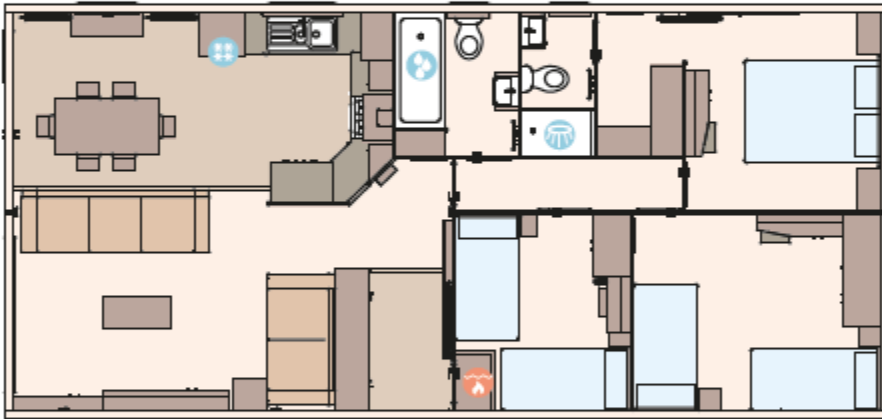

Modell: Kielder

Baujahr: 2023

Baujahr: 2023

Typ: Residential

Außenverkleidung: Kunststof

€ 143.820

Grundriss

THE KIELDER - 41FT X 20FT X 3 BEDROOM