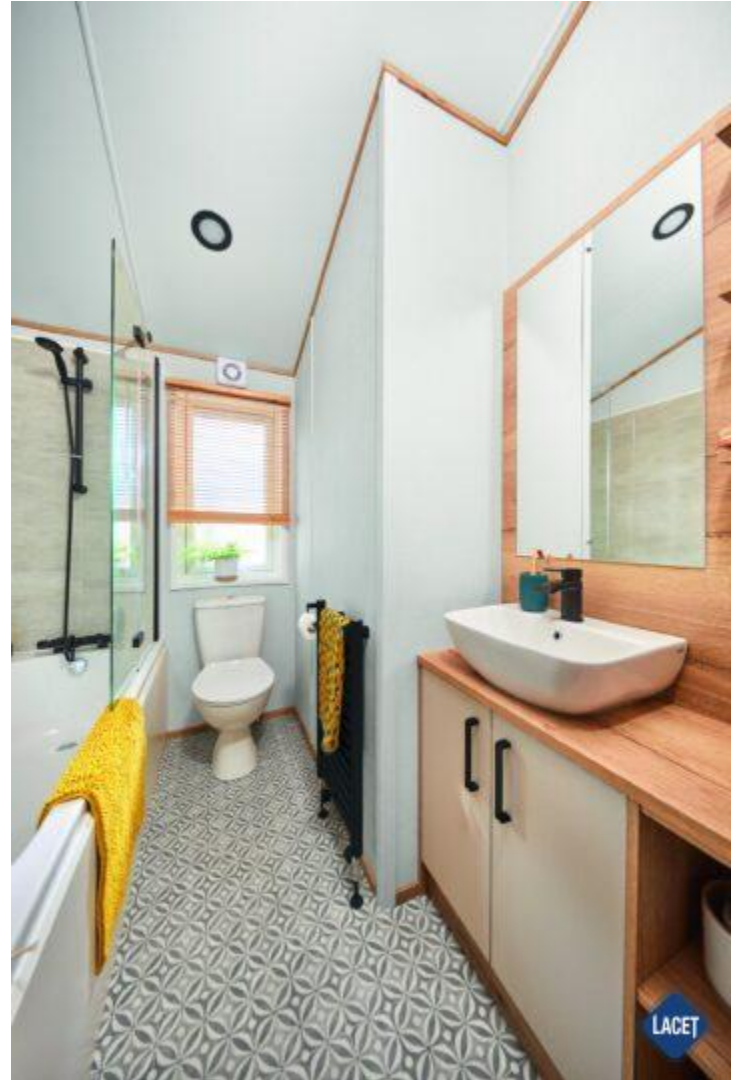

Modell: Kielder

Baujahr: 2023

Baujahr: 2023

Typ: Residential

Außenverkleidung: Kunststof

€ 143.820

Grundriss

THE KIELDER - 41FT X 20FT X 3 BEDROOM

THE KIELDER - 44FT X 20FT X 4 BEDROOM

Ausstattung des ABI Kielder Residential

- Centrale verwarming
- Elektrische kachel
- Uitgebreid winterpakket
- Badkamer met doucheruimte
- Bedden met matrassen
- Buitenlamp/-aansluiting
- Easy-Lift bed voor opslag
- Gegalvaniseerd chassis
- Glasgordijnen
- Inloopkast
- Led- inbouwspots
- Luxe uitvoering
- Openslaande ramen
- Overgordijnen
- Puntdak
- Slaapbank in woonkamer
- Terrasdeuren aan voorzijde
- Tv aansluiting in slaapkamer
- Tv meubel
- Ventilator in badkamer
- Wandlampjes
- Zithoek
- Dubbelglas
- Residential
- Afzuigkap
- Badkamer met ligbad
- Brandblusser
- Combimagnetron
- Garantie
- Geïntegreerde koel-vriescombinatie
- Grill
- Koolmonoxidemelder
- Losse meubelen
- Nachtkastjes
- Oven
- Pannendak
- Salontafel
- Spits plafond
- Toilet in badkamer
- Tv aansluiting in woonkamer
- Vaatwasser
- Vrijstaande eettafel met lossen stoelen
- Wastafel met spiegel