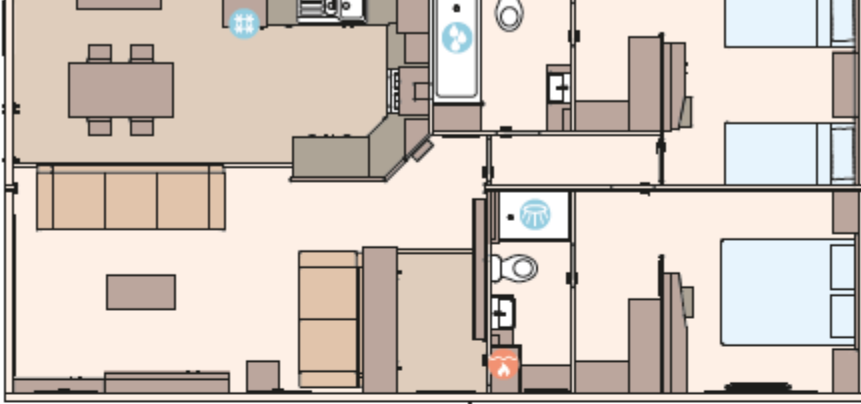

Modell: Kielder

Baujahr: 2023

Baujahr: 2023

Typ: Residential

Außenverkleidung: Kunststof

€ 143.820

Grundriss

THE KIELDER - 41FT X 20FT X 3 BEDROOM