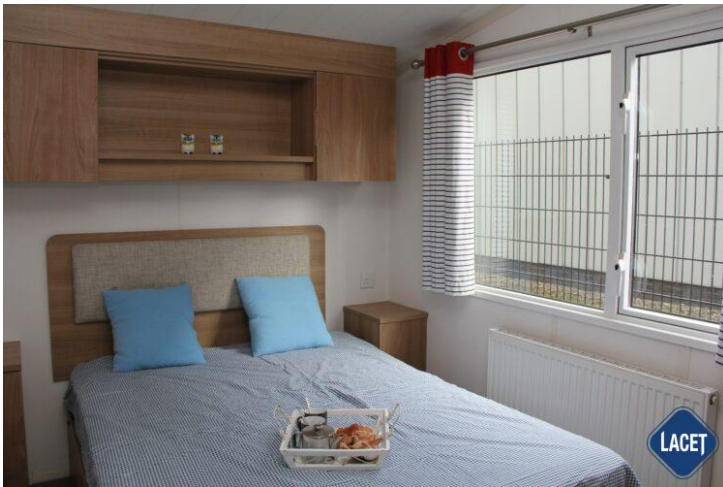

Verkocht

Swift Bordeaux

Art. Nr.:

Status: Gebruikt

Marke: Swift

Modell: Bordeaux

Schlafzimmer: 2

Außenverkleidung: Kunststof

Abmessungen: 10.10 x 3.70

Ausstattung des Swift Bordeaux

- Centrale verwarming
- Afzuigkap
- Bedden met matrassen
- Garantie
- Grill
- Kookgelegenheid
- Openslaande ramen
- Oven
- Pannendak
- Salontafel
- Spits plafond
- Tv aansluiting
- Vrijstaande eettafel met lossen stoelen
- Zithoek
- Dubbelglas
- Badkamer met doucheruimte
- Buitenlamp/-aansluiting
- Geïntegreerde koel-vriescombinatie
- Inbouwspots
- Nachtkastjes
- Ouderslaapkamer met apart toilet
- Overgordijnen
- Puntdak
- Slaapbank in woonkamer
- Toilet in badkamer
- Tv meubel
- Wastafel met spiegel