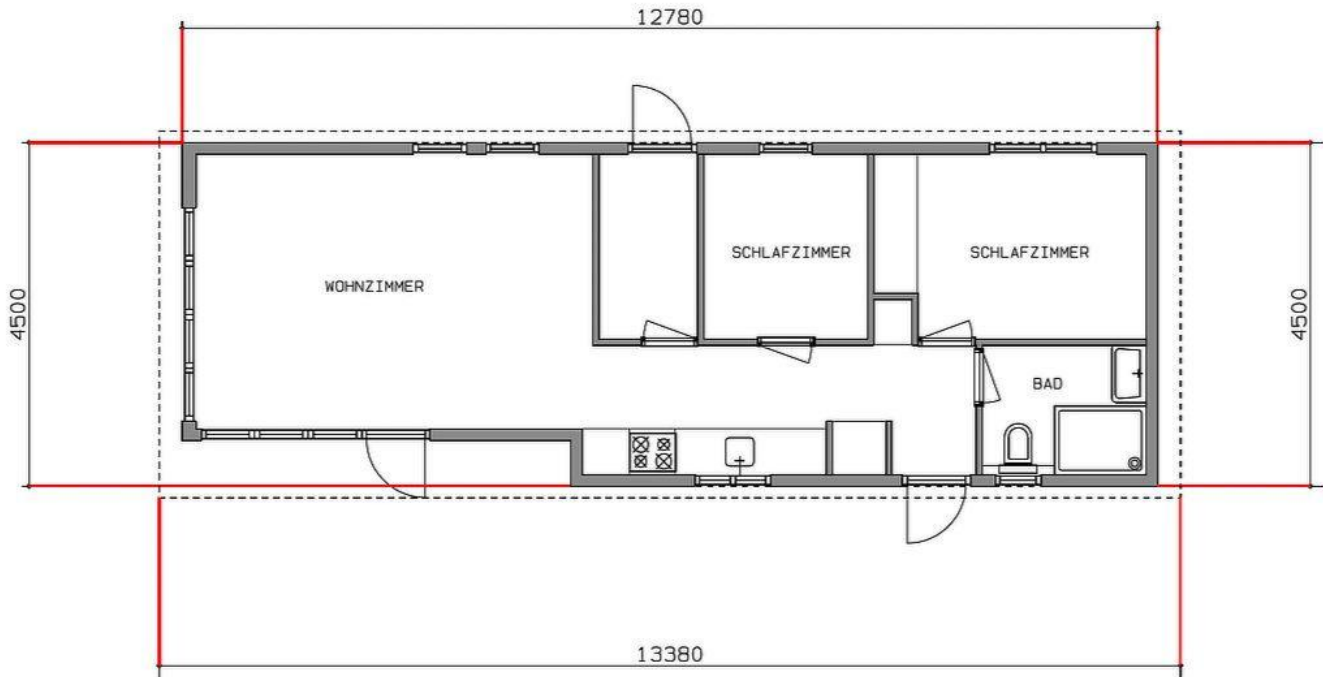

Lacet Taifun

Art. Nr.:

Marke: Lacet

Marke: LACET

Modell: Taifun

Baujahr: 2025

Schlafzimmer: 2

Außenverkleidung: Kunststof

Abmessungen: 12.78 x 4.50

€ 117.790

Grundriss

Ausstattung des Lacet Taifun

- 100mm isolatie
- Dubbelglas
- Afzuigkap
- Bedden met matrassen
- Buitenstopcontact
- Inbouw koelkast
- Nachtkastjes
- Spits plafond
- Tv aansluiting in woonkamer
- Wasmachine- aansluiting
- Centrale verwarming
- 4-pits kookplaat
- Badkamer met doucheruimte
- Buitenlamp/-aansluiting
- Combimagnetron
- Led- inbouwspots
- Puntdak
- Toilet in badkamer
- Vaatwasser
- Wastafel met spiegel