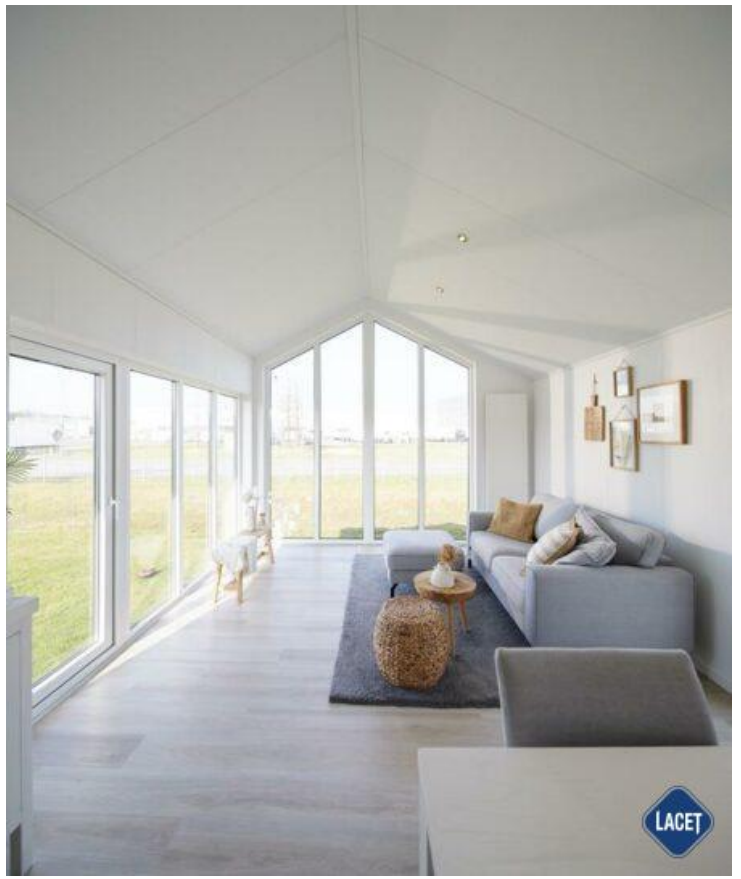

Lacet Taifun

Art. Nr.:

Marke: Lacet

Marke: LACET

Modell: Taifun

Baujahr: 2025

Schlafzimmer: 2

Außenverkleidung: Kunststof

Abmessungen: 12.78 x 4.50

€ 117.790

Grundriss

Ausstattung des Lacet Taifun

- 100mm isolatie
- Dubbelglas
- Afzuigkap
- Bedden met matrassen
- Buitenstopcontact
- Inbouw koelkast
- Nachtkastjes
- Spits plafond
- Tv aansluiting in woonkamer
- Wasmachine- aansluiting
- Centrale verwarming
- 4-pits kookplaat
- Badkamer met doucheruimte
- Buitenlamp/-aansluiting
- Combimagnetron
- Led- inbouwspots
- Puntdak
- Toilet in badkamer
- Vaatwasser
- Wastafel met spiegel