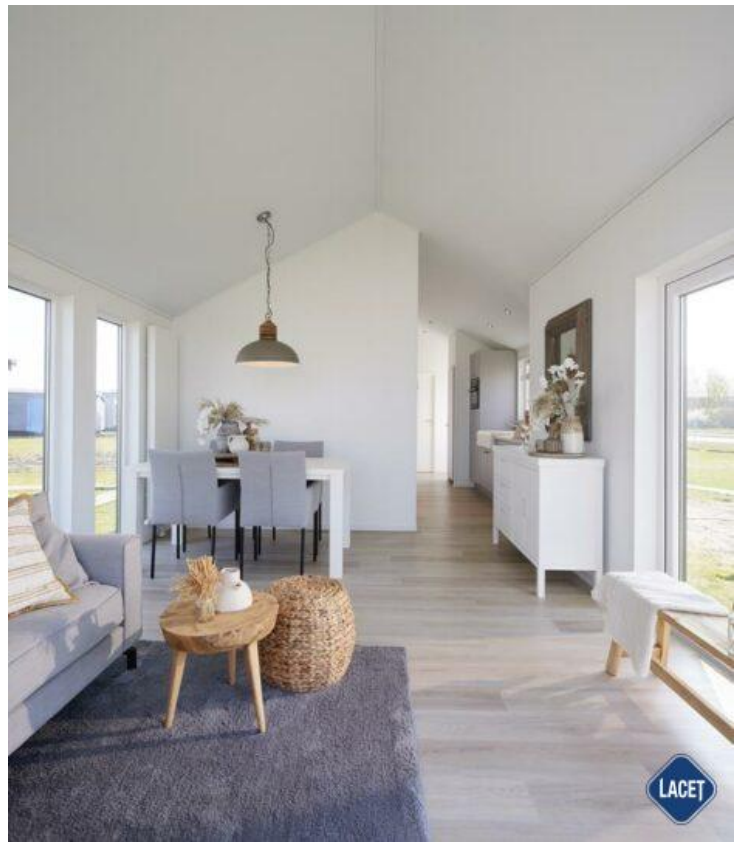

Lacet Taifun

Art. Nr.:

Marke: Lacet

Marke: LACET

Modell: Taifun

Baujahr: 2025

Schlafzimmer: 2

Außenverkleidung: Kunststof

Abmessungen: 12.78 x 4.50

€ 117.790

Grundriss

Ausstattung des Lacet Taifun

- 100mm isolatie
- Dubbelglas
- Afzuigkap
- Bedden met matrassen
- Buitenstopcontact
- Inbouw koelkast
- Nachtkastjes
- Spits plafond
- Tv aansluiting in woonkamer
- Wasmachine- aansluiting
- Centrale verwarming
- 4-pits kookplaat
- Badkamer met doucheruimte
- Buitenlamp/-aansluiting
- Combimagnetron
- Led- inbouwspots
- Puntdak
- Toilet in badkamer
- Vaatwasser
- Wastafel met spiegel