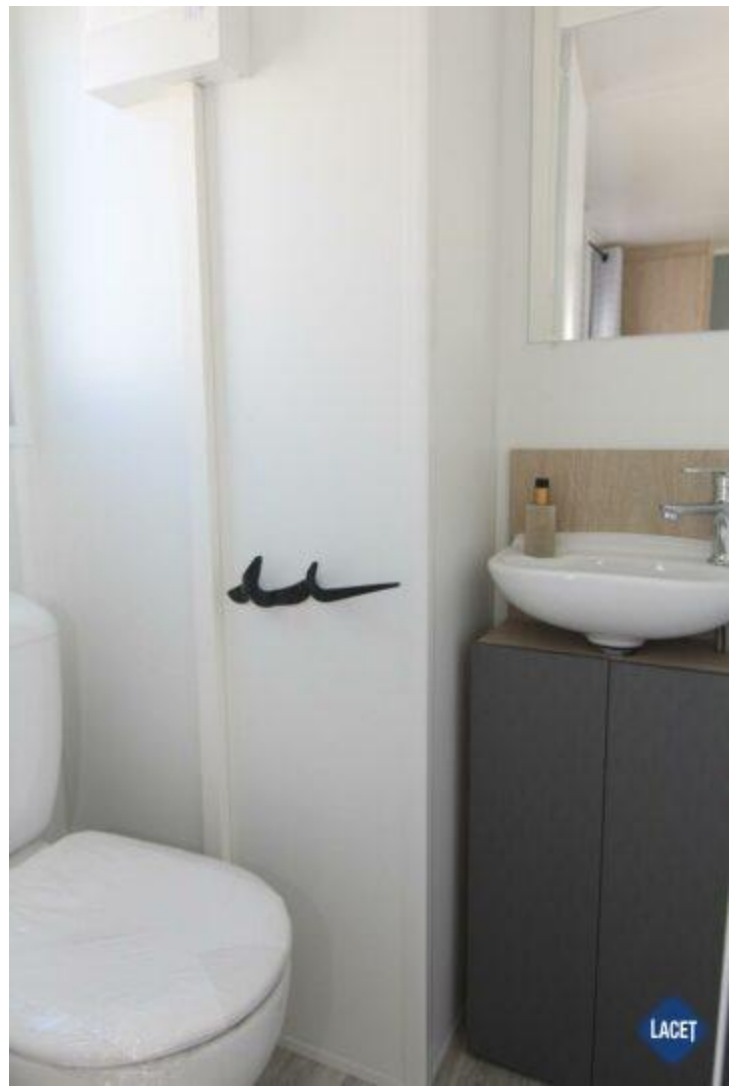

Rapidhome Lodge

Art. Nr.:

Status: Nieuw

Marke: Rapidhome

Modell: Lodge

Baujahr: 2023

Schlafzimmer: 2

Außenverkleidung: Kunststof

Abmessungen: 8.80 x 4.00

RAPIDHOME

€ 44.950

Grundriss

Ausstattung des Rapidhome Lodge

- Centrale verwarming
- Afzuigkap
- Badkamer met doucheruimte
- Brandblusser
- Inbouwspots
- Kookgelegenheid
- Overgordijnen
- Puntdak
- Terrasdeuren
- Vaatwasser
- Wastafel met spiegel
- Dubbelglas
- Aparte toiletruimte
- Bedden met matrassen
- Garantie
- Inloopkast
- Openslaande ramen
- Pannendak
- Salontafel
- Tv aansluiting in woonkamer
- Vrijstaande eettafel met lossen stoelen
- Zithoek