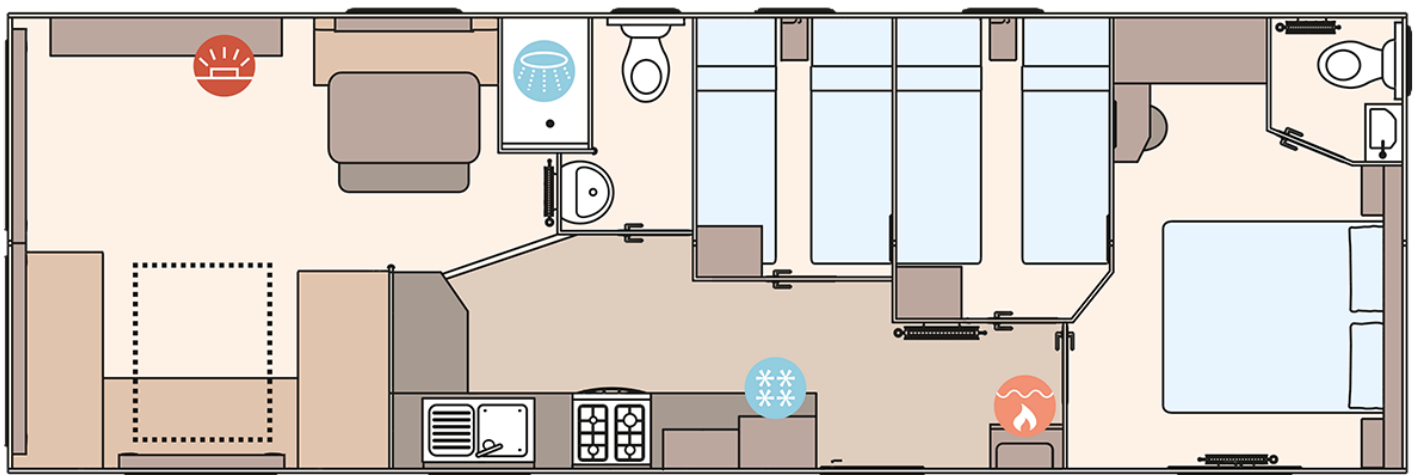

Außenverkleidung: Kunststof

Abmessungen: 11.14 x 3.70

€ 46.500

Grundriss

Ausstattung des ABI Coworth Deluxe

- Centrale verwarming
- Elektrische kachel
- Afzuigkap
- Bedden met matrassen
- Buitenlamp/-aansluiting
- Garantie
- Koel- vriescombinatie
- Koolmonoxidemelder
- Nachtkastjes
- Ouderslaapkamer met apart toilet
- Overgordijnen
- Puntdak
- Spits plafond
- Toilet in badkamer
- Tv meubel
- Wastafel met spiegel
- Dubbelglas
- Winterpakket
- Badkamer met doucheruimte
- Brandblusser
- Combimagnetron
- Grill
- Kookgelegenheid
- Led- inbouwspots
- Openslaande ramen
- Oven
- Pannendak
- Slaapbank in woonkamer
- Terrasdeuren aan voorzijde
- Tv aansluiting
- Ventilator in badkamer
- Zithoek