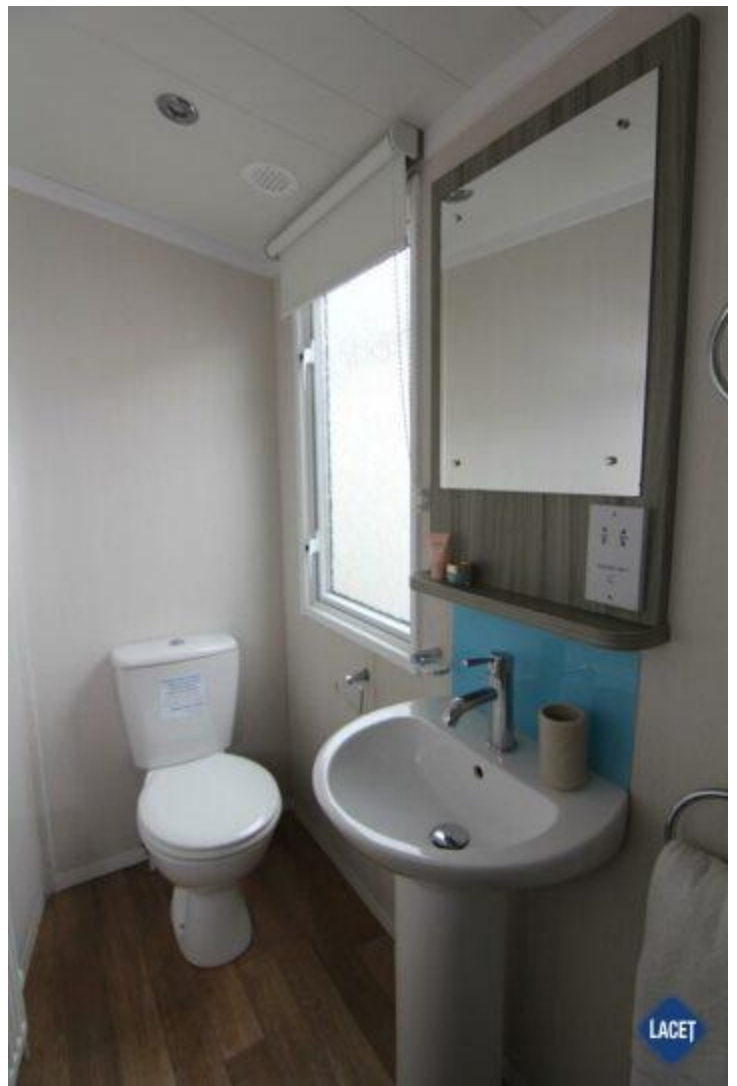

## Swift Bordeaux

**Art. Nr.:**

**Status:** Gebruikt

**Marke:** Swift

**Modell:** Bordeaux

**Schlafzimmer:** 3

**Außenverkleidung:** Kunststof

**Abmessungen:** 11.80 x 3.70

## Ausstattung des Swift Bordeaux

- Centrale verwarming
- Elektrische kachel
- Badkamer met doucheruimte
- Buitenlamp/-aansluiting
- Grill
- Kookgelegenheid
- Openslaande ramen
- Oven
- Pannendak
- Slaapbank in woonkamer
- Toilet in badkamer
- Tv aansluiting in woonkamer
- Wastafel met spiegel
- Dubbelglas
- Afzuigkap
- Bedden met matrassen
- Garantie
- Inbouwspots
- Nachtkastjes
- Ouderslaapkamer met apart toilet
- Overgordijnen
- Puntdak
- Spits plafond
- Tv aansluiting in slaapkamer
- Vrijstaande eettafel met lossen stoelen
- Zithoek