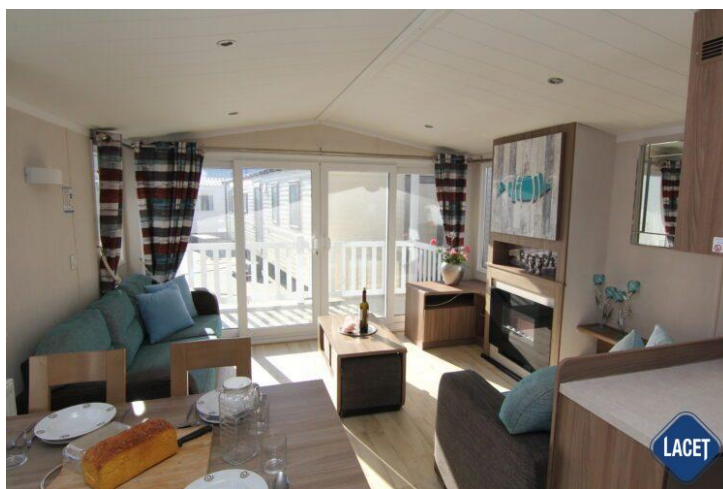

Verkocht

Swift Bordeaux Escape

Art. Nr.:

Status: Gebruikt

Marke: Swift

Modell: Bordeaux Escape

Schlafzimmer: 2

Außenverkleidung: Kunststof

Abmessungen: 11.80 x 3.70

Grundriss

Ausstattung des Swift Bordeaux Escape

- Centrale verwarming
- Elektrische kachel
- Badkamer met doucheruimte
- Buitenlamp/-aansluiting
- Grill
- Kookgelegenheid
- Openslaande ramen
- Oven
- Pannendak
- Salontafel
- Spits plafond
- Toilet in badkamer
- Tv aansluiting in woonkamer
- Wastafel met spiegel
- Dubbelglas
- Afzuigkap
- Bedden met matrassen
- Garantie
- Inbouwspots
- Nachtkastjes
- Ouderslaapkamer met apart toilet
- Overgordijnen
- Puntdak
- Slaapbank in woonkamer
- Terrasdeuren aan voorzijde
- Tv aansluiting in slaapkamer
- Vrijstaande eettafel met lossen stoelen
- Zithoek