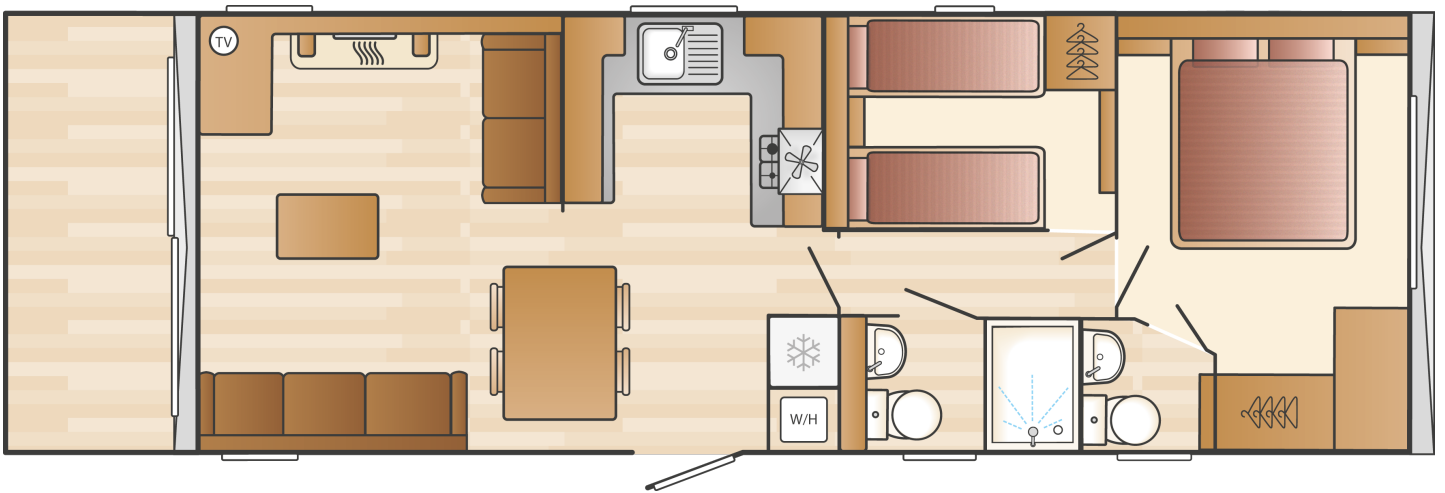

Abmessungen: 11.80 x 3.70

Grundriss

Ausstattung des Swift Bordeaux Escape

- Centrale verwarming
- Elektrische kachel
- Badkamer met doucheruimte
- Buitenlamp/-aansluiting
- Grill
- Kookgelegenheid
- Openslaande ramen
- Oven
- Pannendak
- Salontafel
- Spits plafond
- Toilet in badkamer
- Tv aansluiting in woonkamer
- Wastafel met spiegel
- Dubbelglas
- Afzuigkap
- Bedden met matrassen
- Garantie
- Inbouwspots
- Nachtkastjes
- Ouderslaapkamer met apart toilet
- Overgordijnen
- Puntdak
- Slaapbank in woonkamer
- Terrasdeuren aan voorzijde
- Tv aansluiting in slaapkamer
- Vrijstaande eettafel met lossen stoelen
- Zithoek