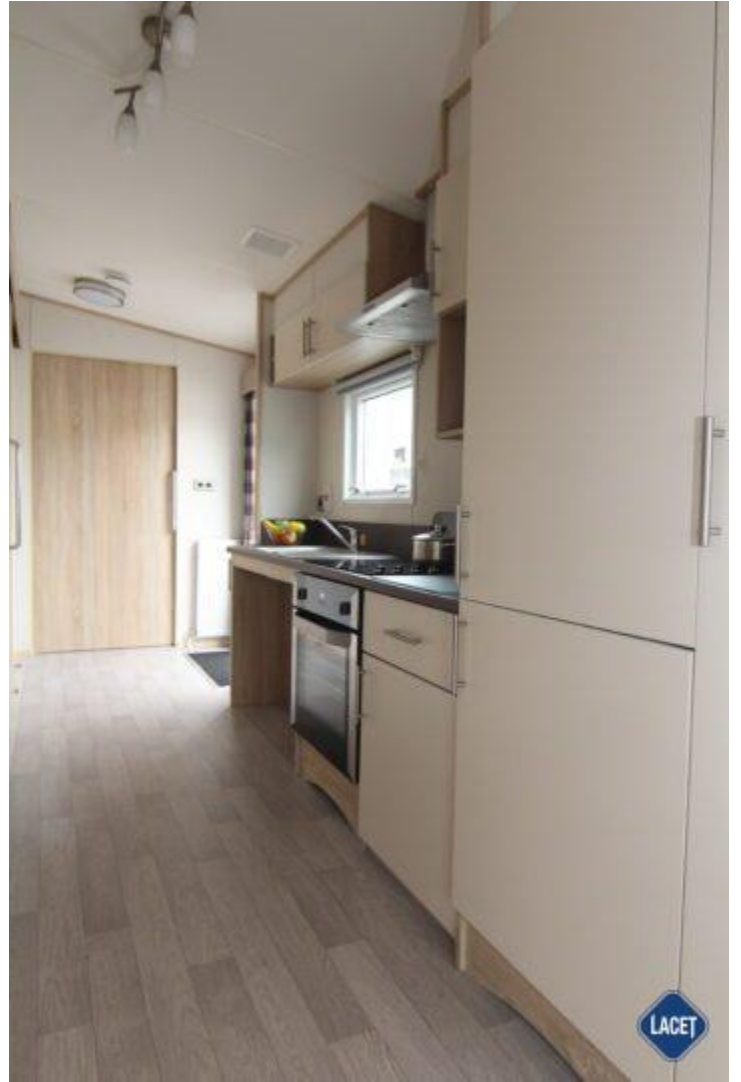

Verkocht

ABI Derwent - Wheelchair

Art. Nr.:

Status: Gebruikt

Marke: ABI

Modell: Derwent

Schlafzimmer: 2

Außenverkleidung: Aluminium

Abmessungen: 11.70 x 3.70

Ausstattung des ABI Derwent - Wheelchair

- Centrale verwarming
- Elektrische kachel
- Afzuigkap
- Buitenlamp/-aansluiting
- Garantie
- Glasgordijnen
- Nachtkastjes
- Oven
- Pannendak
- Rolstoelvriendelijk
- Sitzdusche
- Spits plafond
- Tv aansluiting in slaapkamer
- Ventilator in badkamer
- Wastafel met spiegel
- Dubbelglas
- Mindervalide stacaravan
- Bedden met matrassen
- Extra grote douche
- Geïntegreerde koel-vriescombinatie
- Grill
- Openslaande ramen
- Overgordijnen
- Puntdak
- Schuifdeuren
- Slaapbank in woonkamer
- Toilet in badkamer
- Tv aansluiting in woonkamer
- Vrijstaande eettafel met lossen stoelen
- Zithoek