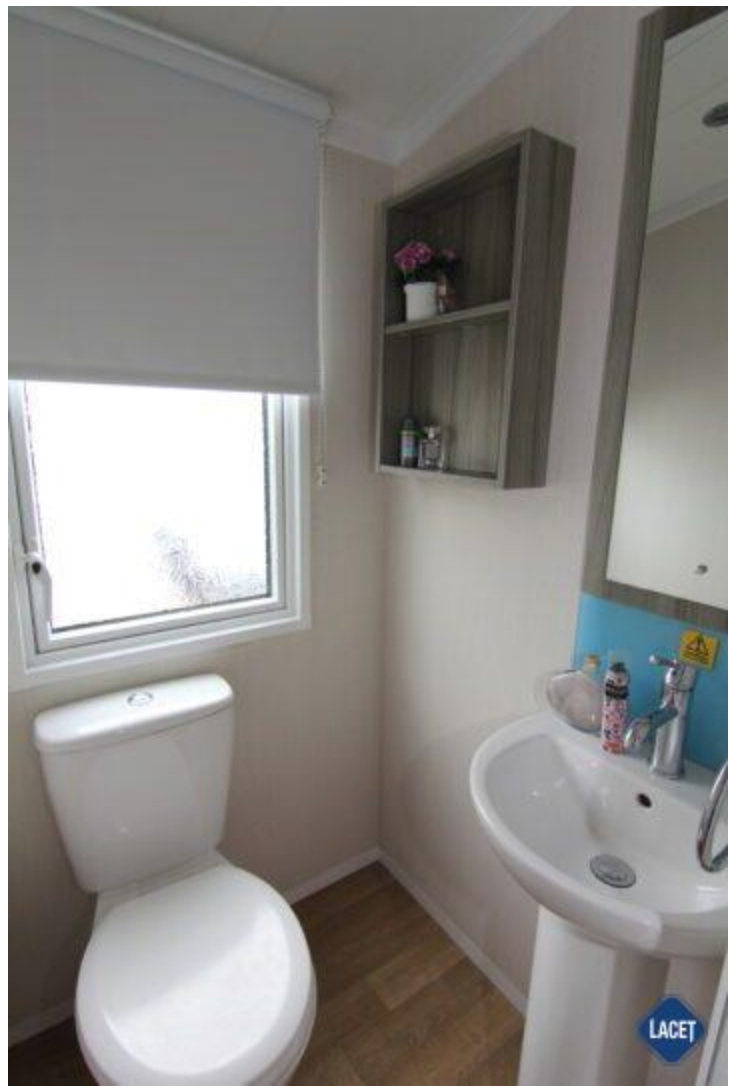

Marke: Swift

Modell: Bordeaux

Schlafzimmer: 3

Außenverkleidung: Kunststof

Abmessungen: 11.00 x 3.70

Ausstattung des Swift Bordeaux

- Centrale verwarming
- Elektrische kachel
- Aparte toiletruimte
- Bedden met matrassen
- Garantie
- Inbouwspots
- Nachtkastjes
- Oven
- Pannendak
- Slaapbank in woonkamer
- Tv aansluiting
- Vrijstaande eettafel met lossen stoelen
- Zithoek
- Dubbelglas
- Afzuigkap
- Badkamer met doucheruimte
- Buitenlamp/-aansluiting
- Grill
- Kookgelegenheid
- Openslaande ramen
- Overgordijnen
- Puntdak
- Spits plafond
- Tv meubel
- Wastafel met spiegel