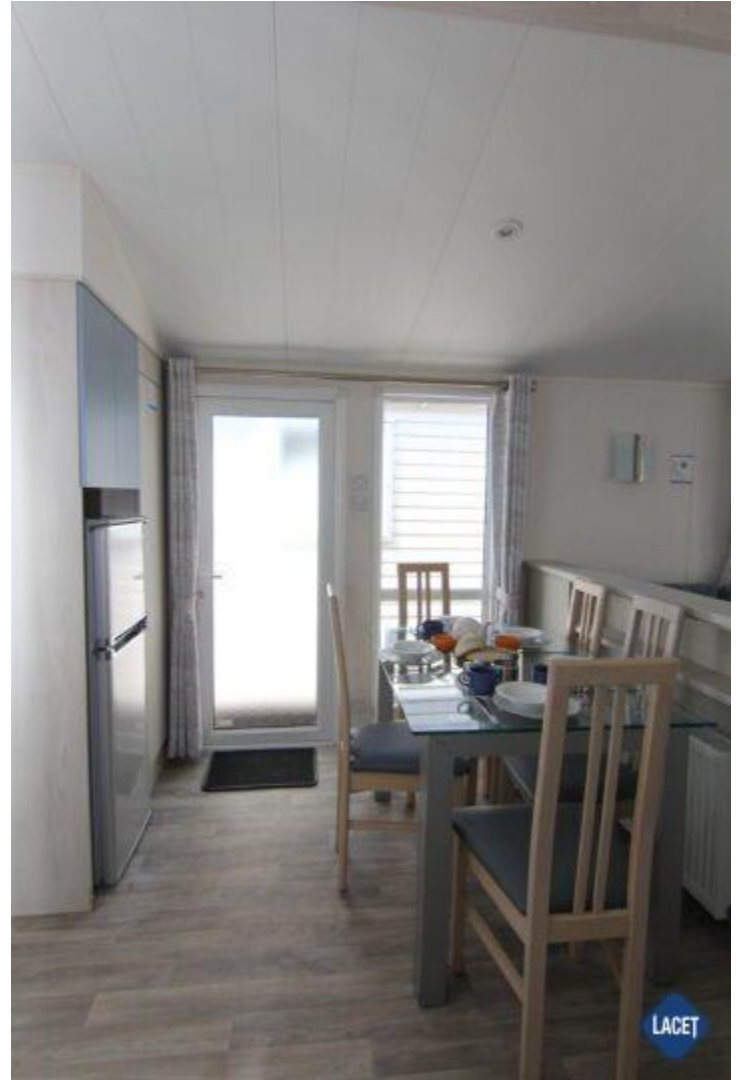

Abmessungen: 10.90 x 3.70

ATLAS
LEISURE HOMES

Ausstattung des Atlas Ruby

- Centrale verwarming
- Elektrische kachel
- Badkamer met doucheruimte
- Buitenlamp/-aansluiting
- Grill
- Kookgelegenheid
- Openslaande ramen
- Oven
- Pannendak
- Salontafel
- Spits plafond
- Tv aansluiting
- Vrijstaande eettafel met lossen stoelen
- Zithoek
- Dubbelglas
- Afzuigkap
- Bedden met matrassen
- Garantie
- Inbouwspots
- Nachtkastjes
- Ouderslaapkamer met apart toilet
- Overgordijnen
- Puntdak
- Slaapbank in woonkamer
- Toilet in badkamer
- Ventilator in badkamer
- Wastafel met spiegel