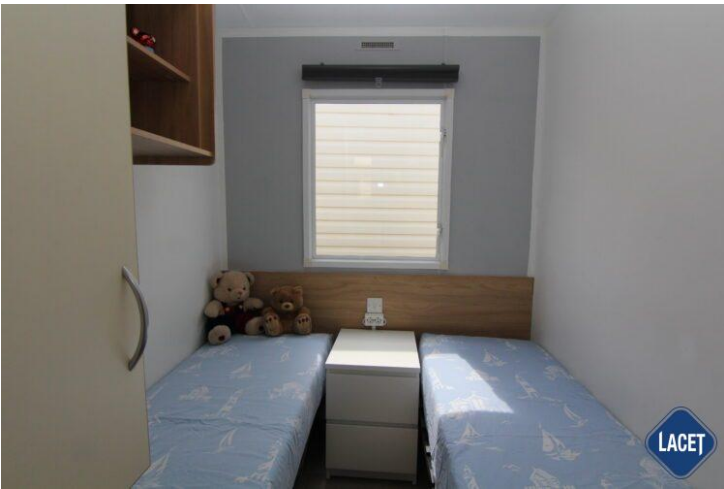

## ABI Vista

**Art. Nr.:**

**Status:** Gebruikt

**Marke:** ABI

**Modell:** Vista

**Schlafzimmer:** 3

**Außenverkleidung:** Aluminium

**Abmessungen:** 11.00 x 3.10

## Ausstattung des ABI Vista

- Elektrische kachel
- Afzuigkap
- Bedden met matrassen
- Garantie
- Pannendak
- Spits plafond
- Tv aansluiting in slaapkamer
- Wastafel met spiegel
- 4-pits kookplaat
- Badkamer met doucheruimte
- Buitenlamp/-aansluiting
- Openslaande ramen
- Puntdak
- Toilet in badkamer
- Tv aansluiting in woonkamer