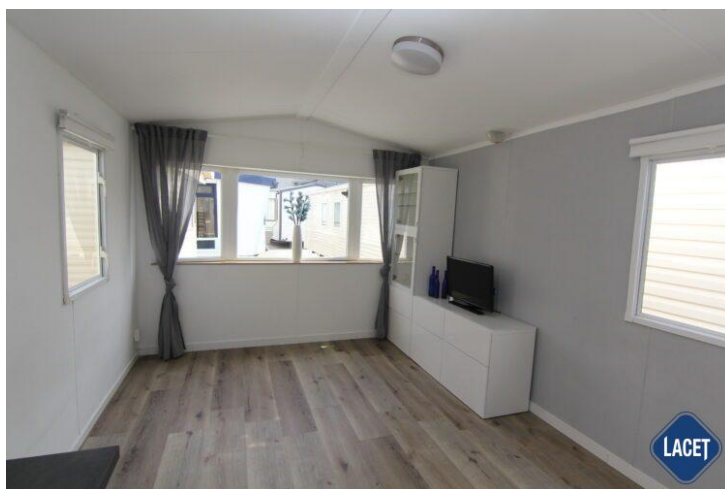

## ABI Vista

**Art. Nr.:**

**Status:** Gebruikt

**Marke:** ABI

**Modell:** Vista

**Schlafzimmer:** 3

**Außenverkleidung:** Aluminium

**Abmessungen:** 11.00 x 3.10

## Ausstattung des ABI Vista

- Elektrische kachel
- Afzuigkap
- Bedden met matrassen
- Garantie
- Pannendak
- Spits plafond
- Tv aansluiting in slaapkamer
- Wastafel met spiegel
- 4-pits kookplaat
- Badkamer met doucheruimte
- Buitenlamp/-aansluiting
- Openslaande ramen
- Puntdak
- Toilet in badkamer
- Tv aansluiting in woonkamer