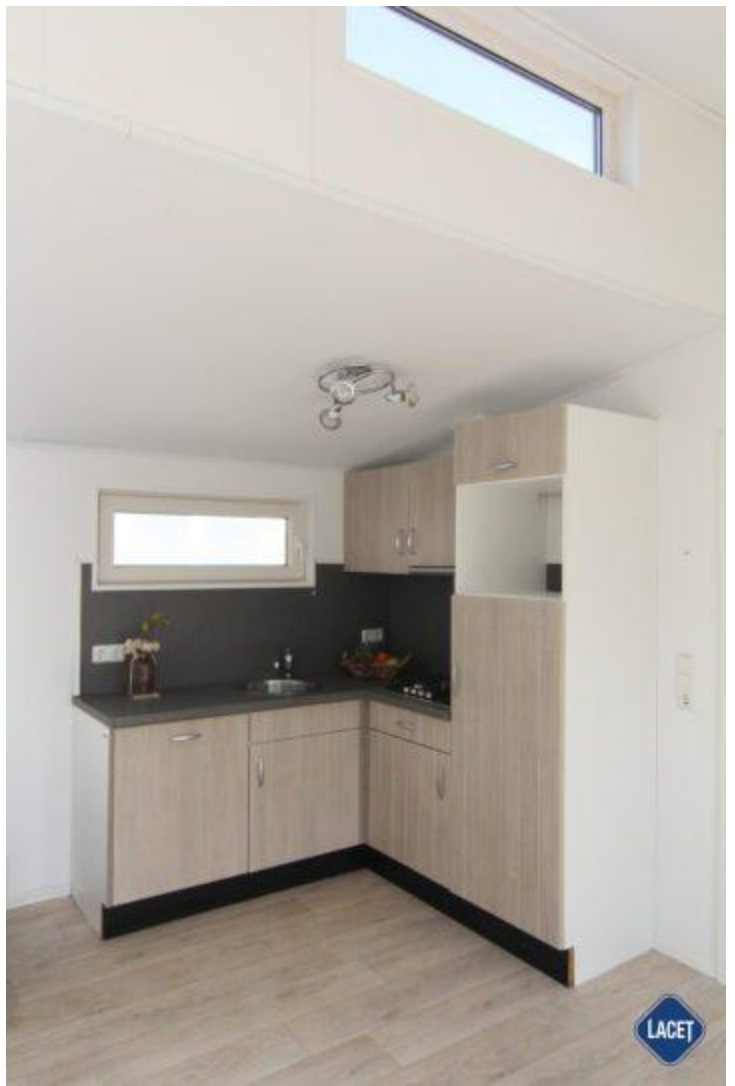

Chalet Dirigent

Art. Nr.:

Status: Gebruikt

Schlafzimmer: 2

Abmessungen: 9.00 x 4.40

€ 44.950

Anlage überprüft
• Umwelttausch
• Ergänzungsplanung
Harald Lange
Hauptgeschäftsbereich Heizungsanlagen
Gartenstraße 10, 40109 Düsseldorf
40109 Düsseldorf
40109 Düsseldorf
Tel. 0211 - 44 989 22

JUNKERS

Ausstattung des Chalet Dirigent

- Centrale verwarming
- Extra isolatie
- Afzuigkap
- Buitenlamp/-aansluiting
- Geïntegreerde koel-vriescombinatie
- Pannendak
- Toilet in badkamer
- Vaatwasser
- Wastafel met spiegel
- Dubbelglas
- 4-pits kookplaat
- Badkamer met doucheruimte
- Buitenstopcontact
- Openslaande ramen
- Terrasdeuren
- Tv aansluiting
- Wasmachine- aansluiting