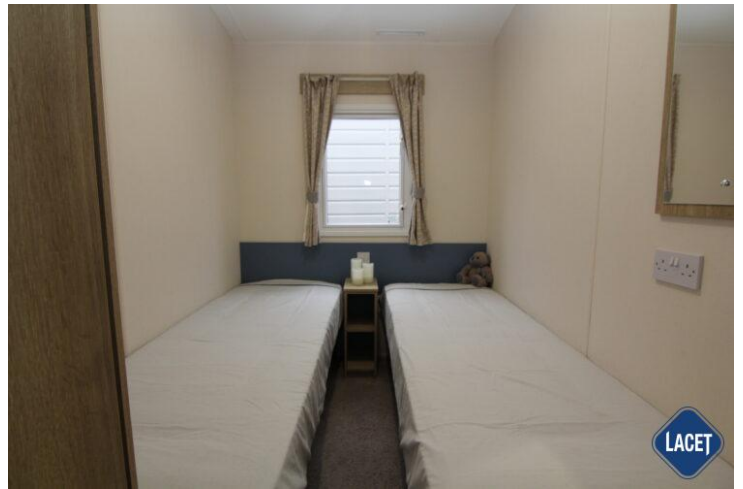

## Ausstattung des ABI Coworth

- Centrale verwarming
- Elektrische kachel
- Bedden met matrassen
- Enkele bedden in kinderkamer
- Grill
- Kookgelegenheid
- Openslaande ramen
- Oven
- Pannendak
- Slaapbank in woonkamer
- Toilet in badkamer
- Wastafel met spiegel
- Dubbelglas
- Badkamer met doucheruimte
- Buitenlamp/-aansluiting
- Garantie
- Inbouwspots
- Nachtkastjes
- Ouderslaapkamer met apart toilet
- Overgordijnen
- Puntdak
- Spits plafond
- Tv aansluiting
- Zithoek