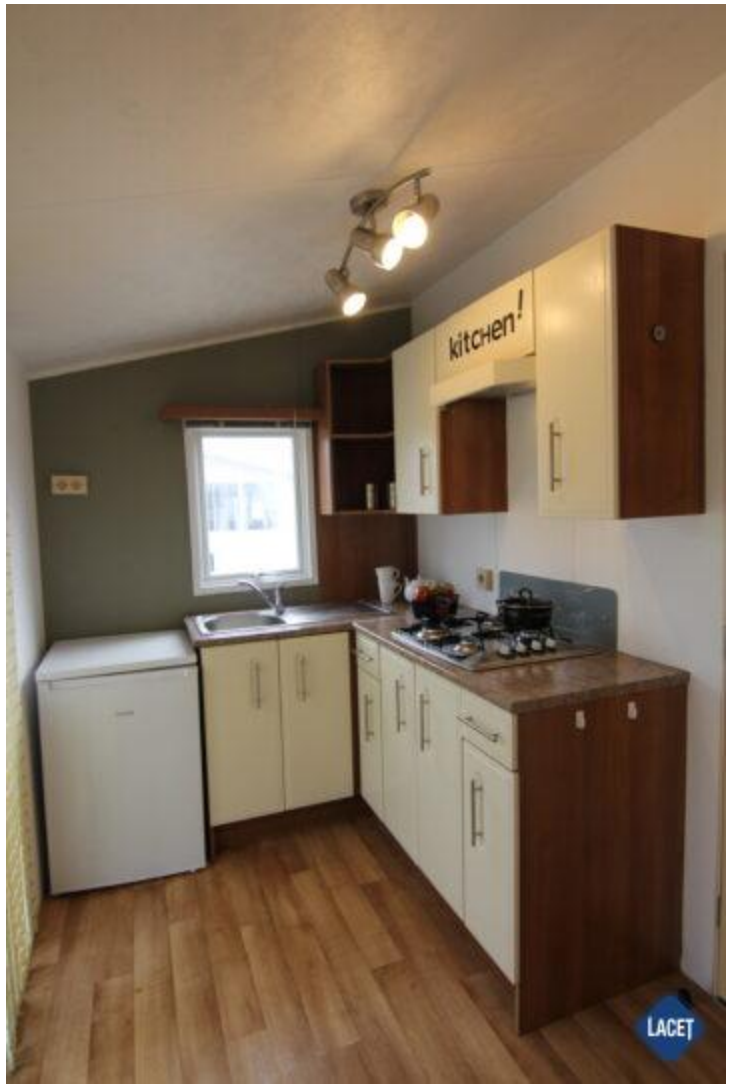

Verkocht

Willerby Siena

Art. Nr.:

Status: Gebruikt

Marke: Willerby

Modell: Siena

Schlafzimmer: 2

Außenverkleidung: Kunststof

Abmessungen: 8.67 x 3.87

Ausstattung des Willerby Siena

- Dubbelglas
- Afzuigkap
- Badkamer met doucheruimte
- Buitenlamp/-aansluiting
- Midden woonkamer / centre lounge
- Pannendak
- Spits plafond
- Tv aansluiting
- 4-pits kookplaat
- Aparte toiletruimte
- Bedden met matrassen
- Garantie
- Openslaande ramen
- Puntdak
- Terrasdeuren
- Wastafel met spiegel