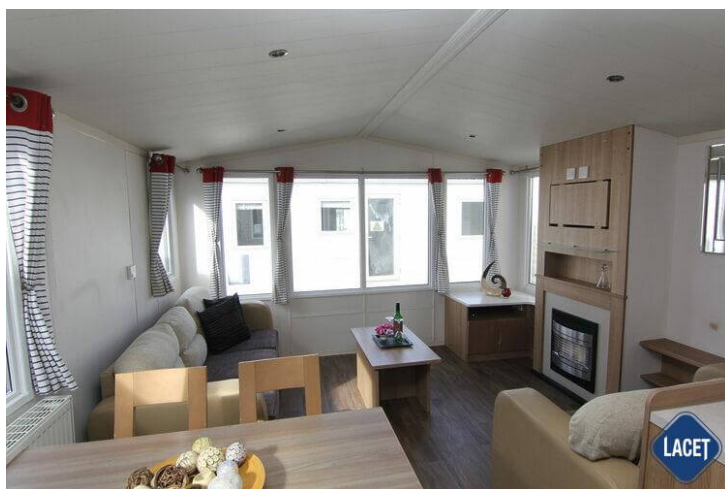

Verkocht

Swift Bordeaux

Art. Nr.:

Status: Gebruikt

Marke: Swift

Modell: Bordeaux

Schlafzimmer: 2

Außenverkleidung: Kunststof

Abmessungen: 10.10 x 3.70

Ausstattung des Swift Bordeaux

- Centrale verwarming
- Gaskachel
- Badkamer met doucheruimte
- Buitenlamp/-aansluiting
- Garantie
- Grill
- Kookgelegenheid
- Openslaande ramen
- Oven
- Pannendak
- Salontafel
- Spits plafond
- Tv aansluiting
- Wastafel met spiegel
- Dubbelglas
- Afzuigkap
- Bedden met matrassen
- Easy-Lift bed voor opslag
- Geïntegreerde koel-vriescombinatie
- Inbouwspots
- Nachtkastjes
- Ouderslaapkamer met apart toilet
- Overgordijnen
- Puntdak
- Slaapbank in woonkamer
- Toilet in badkamer
- Vrijstaande eettafel met lossen stoelen
- Zithoek