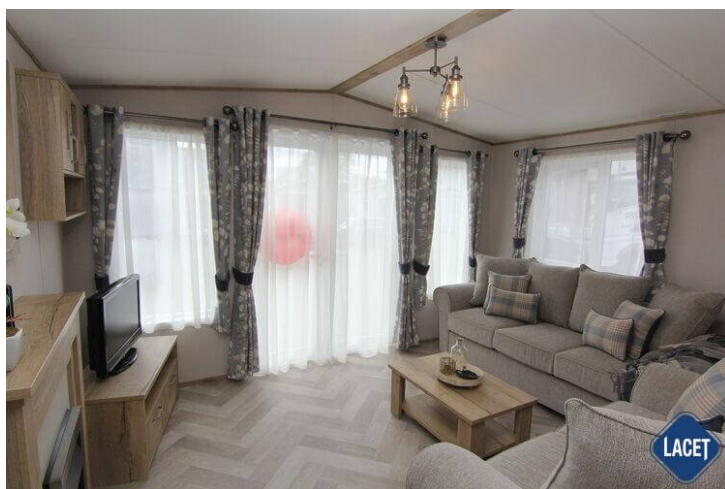

ABI Windermere

Art. Nr.:

Status: Nieuw

Marke: ABI

Marke: ABI

Modell: Windermere

Typ: Residential

Schlafzimmer: 2

Außenverkleidung: Kunststof

Abmessungen: 12.45 x 4.10

€ 78.950