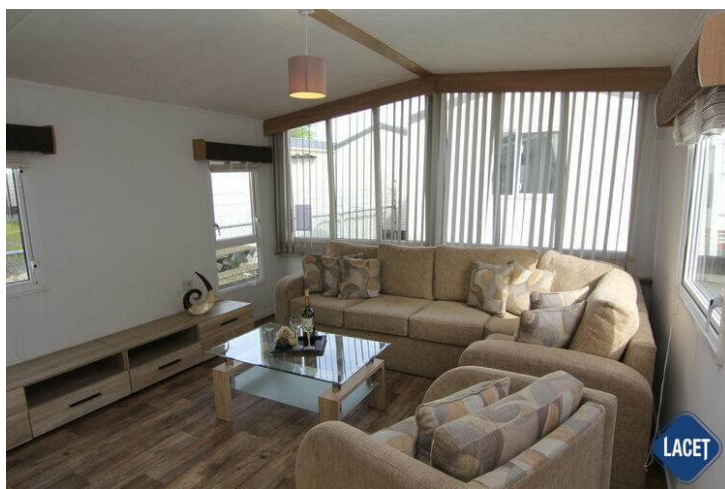

## Ausstattung des ABI Elan

- Centrale verwarming
- Afzuigkap
- Badkamer met doucheruimte
- Buitenlamp/-aansluiting
- Grill
- Losse meubelen
- Openslaande ramen
- Overgordijnen
- Puntdak
- Spits plafond
- Tv meubel
- Wasmachine- aansluiting
- Zithoek
- Dubbelglas
- Aparte toiletruimte
- Bedden met matrassen
- Garantie
- Kookgelegenheid
- Nachtkastjes
- Oven
- Pannendak
- Salontafel
- Tv aansluiting
- Vrijstaande eettafel met lossen stoelen
- Wastafel met spiegel