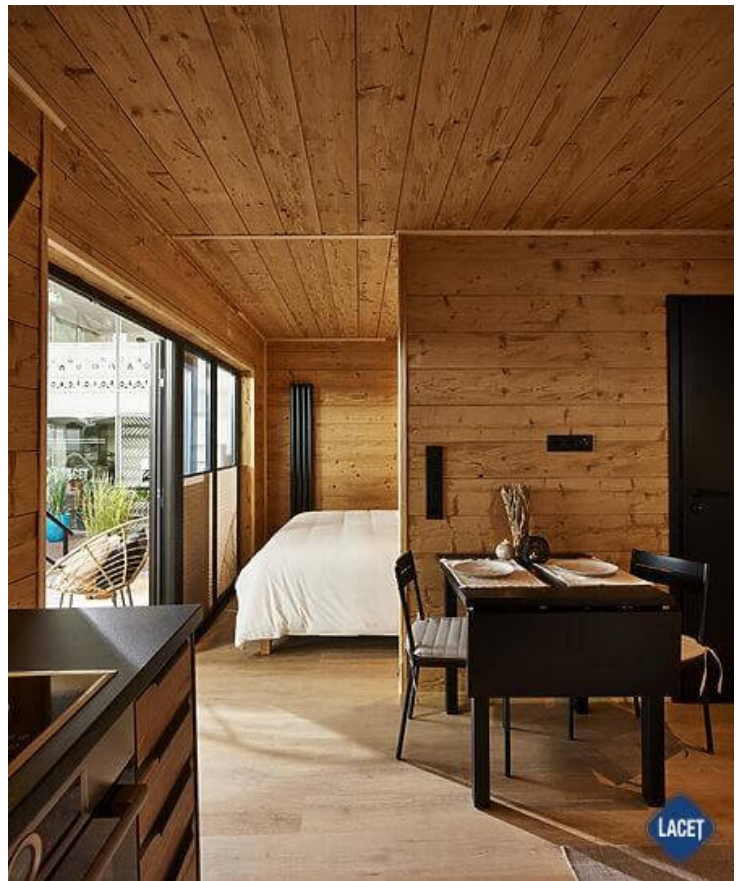

Lacet Emar

Art. Nr.:

Marke: Lacet

Marke: LACET

Modell: Emar

Baujahr: 2024

Schlafzimmer: 1

Außenverkleidung: Hout

Abmessungen: 8.30 x 3.75

€ 95.050

Ausstattung des Lacet Emar

- 100mm isolatie
- Elektrische kachel
- Afzuigkap
- Badkamer met doucheruimte
- Buitenlamp/-aansluiting
- Infrarood sauna
- Led- inbouwspots
- Oven
- Vaatwasser
- Dubbelglas
- 4-pits kookplaat
- Aparte toiletruimte
- Bedden met matrassen
- Buitenstopcontact
- Koel- vriescombinatie
- Nachtkastjes
- Tv aansluiting
- Wastafel met spiegel