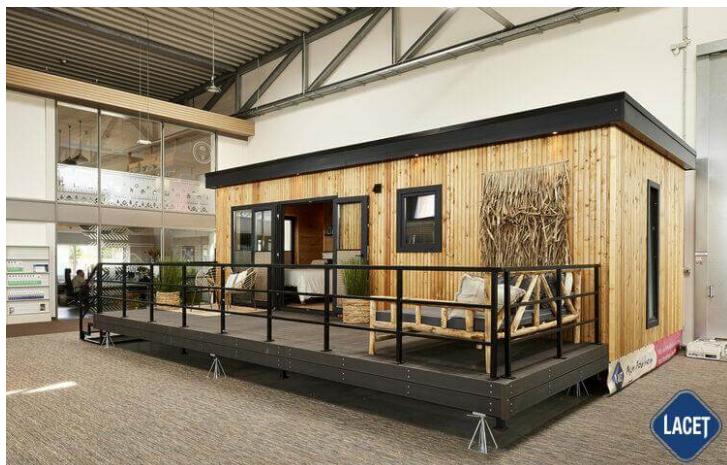

Lacet Emar

Art. Nr.:

Marke: Lacet

Marke: LACET

Modell: Emar

Baujahr: 2024

Schlafzimmer: 1

Außenverkleidung: Hout

Abmessungen: 8.30 x 3.75

€ 95.050

Ausstattung des Lacet Emar

- 100mm isolatie
- Elektrische kachel
- Afzuigkap
- Badkamer met doucheruimte
- Buitenlamp/-aansluiting
- Infrarood sauna
- Led- inbouwspots
- Oven
- Vaatwasser
- Dubbelglas
- 4-pits kookplaat
- Aparte toiletruimte
- Bedden met matrassen
- Buitenstopcontact
- Koel- vriescombinatie
- Nachtkastjes
- Tv aansluiting
- Wastafel met spiegel