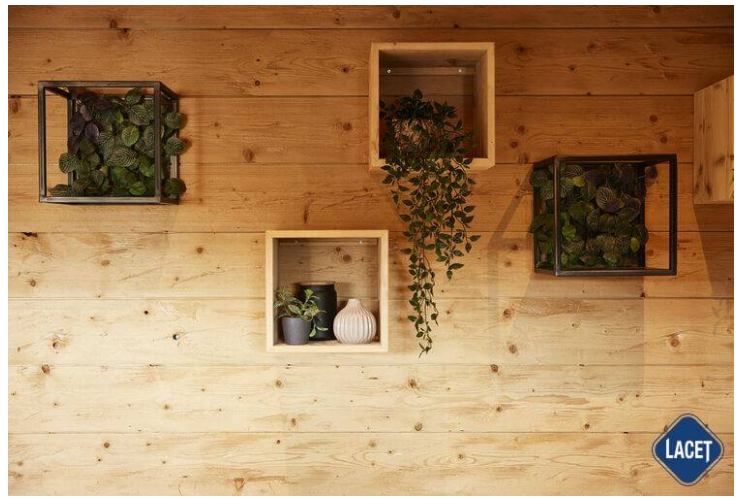

Lacet Emar

Art. Nr.:

Marke: Lacet

Marke: LACET

Modell: Emar

Baujahr: 2024

Schlafzimmer: 1

Außenverkleidung: Hout

Abmessungen: 8.30 x 3.75

€ 95.050

Ausstattung des Lacet Emar

- 100mm isolatie
- Elektrische kachel
- Afzuigkap
- Badkamer met doucheruimte
- Buitenlamp/-aansluiting
- Infrarood sauna
- Led- inbouwspots
- Oven
- Vaatwasser
- Dubbelglas
- 4-pits kookplaat
- Aparte toiletruimte
- Bedden met matrassen
- Buitenstopcontact
- Koel- vriescombinatie
- Nachtkastjes
- Tv aansluiting
- Wastafel met spiegel