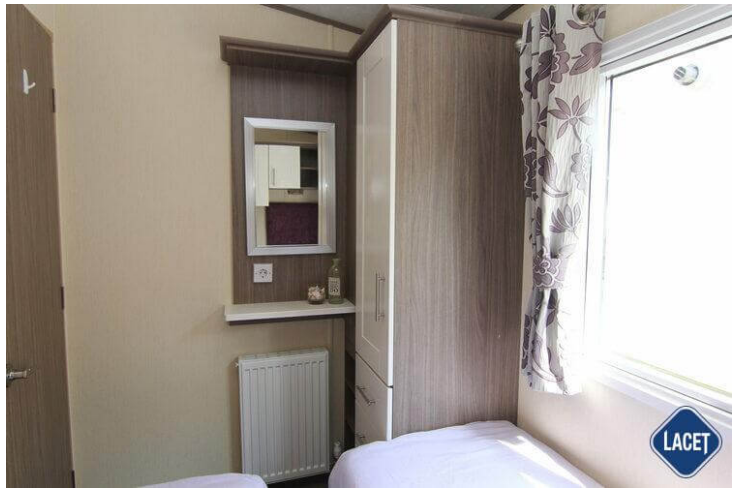

Verkocht

ABI Ambleside

Art. Nr.:

Status: Gebruikt

Marke: ABI

Modell: Ambleside

Schlafzimmer: 2

Außenverkleidung: Aluminium

Abmessungen: 12.30 x 3.70

Ausstattung des ABI Ambleside

- Centrale verwarming
- Elektrische kachel
- Badkamer met doucheruimte
- Buitenlamp/-aansluiting
- Garantie
- Glasgordijnen
- Inloopkast
- Losse meubelen
- Openslaande ramen
- Oven
- Pannendak
- Salontafel
- Terrasdeuren aan voorzijde
- Tv aansluiting in slaapkamer
- Ventilator in badkamer
- Wastafel met spiegel
- Dubbelglas
- Afzuigkap
- Bedden met matrassen
- Easy-Lift bed voor opslag
- Geïntegreerde koel-vriescombinatie
- Grill
- Kookgelegenheid
- Nachtkastjes
- Ouderslaapkamer met eigen badkamer
- Overgordijnen
- Puntdak
- Spits plafond
- Toilet in badkamer
- Tv aansluiting in woonkamer
- Vrijstaande eettafel met lossen stoelen
- Zithoek