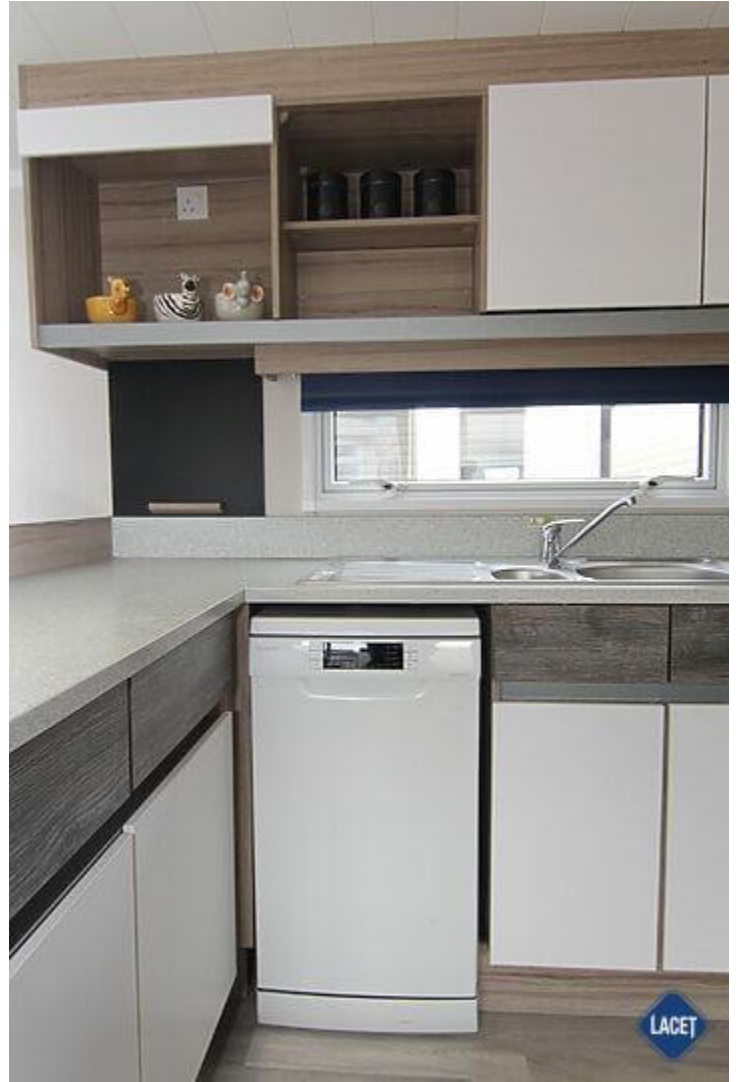

Verkocht

Swift Surf Shack

Art. Nr.:

Status: Gebruikt

Marke: Swift

Modell: Surf Shack

Schlafzimmer: 3

Außenverkleidung: Kunststoff

Abmessungen: 11.00 x 3.70

Ausstattung des Swift Surf Shack

- Centrale verwarming
- Elektrische kachel
- Aparte toiletruimte
- Bedden met matrassen
- Easy-Lift bed voor opslag
- Garantie
- Inbouwspots
- Losse meubelen
- Openslaande ramen
- Overgordijnen
- Puntdak
- Spits plafond
- Tv aansluiting in slaapkamer
- Vaatwasser
- Wandlampjes
- Dubbelglas
- Afzuigkap
- Badkamer met doucheruimte
- Buitenlamp/-aansluiting
- Enkele bedden in kinderkamer
- Grill
- Kookgelegenheid
- Nachtkastjes
- Oven
- Pannendak
- Salontafel
- Toilet in badkamer
- Tv aansluiting in woonkamer
- Vrijstaande eettafel met lossen stoelen
- Wastafel met spiegel