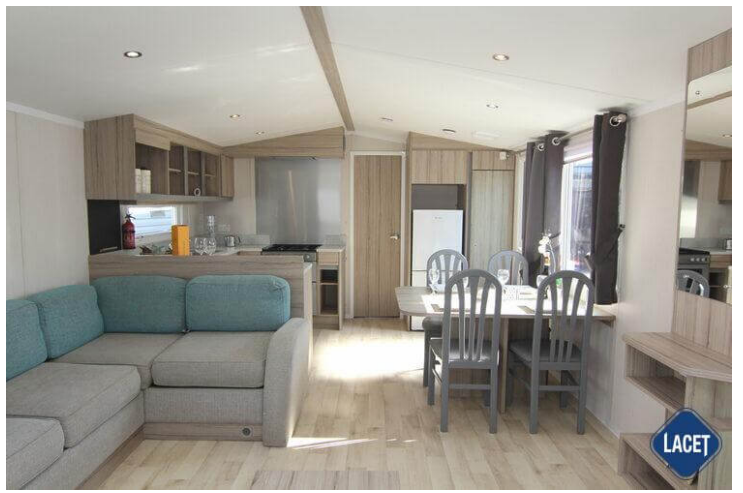

Verkocht

Swift the Fishing Boat

Art. Nr.:

Status: Gebruikt

Marke: Swift

Modell: Fishing Boat

Schlafzimmer: 2

Außenverkleidung: Kunststof

Abmessungen: 11.00 x 3.70

Ausstattung des Swift the Fishing Boat

- Centrale verwarming
- Elektrische kachel
- Badkamer met doucheruimte
- Buitenlamp/-aansluiting
- Grill
- Kookgelegenheid
- Nachtkastjes
- Ouderslaapkamer met apart toilet
- Overgordijnen
- Puntdak
- Spits plafond
- Tv aansluiting in slaapkamer
- Ventilator in badkamer
- Wastafel met spiegel
- Dubbelglas
- Afzuigkap
- Bedden met matrassen
- Garantie
- Inbouwspots
- Losse meubelen
- Openslaande ramen
- Oven
- Pannendak
- Salontafel
- Toilet in badkamer
- Tv aansluiting in woonkamer
- Vrijstaande eettafel met lossen stoelen
- Zithoek