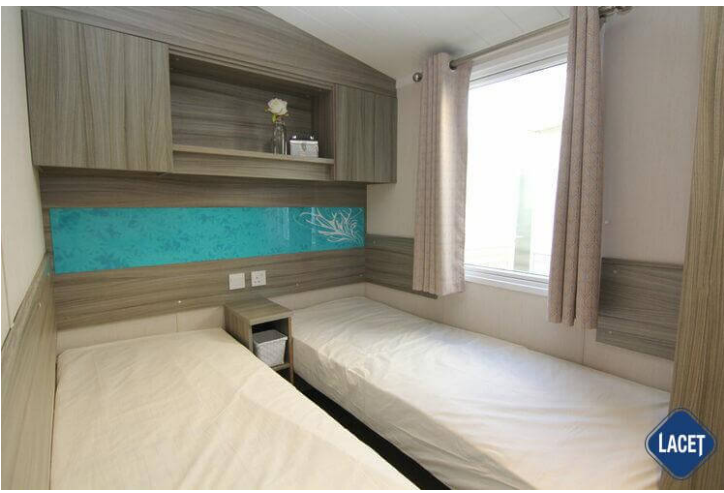

Nieuw binnen

Swift Bordeaux Escape

Art. Nr.:

Status: Gebruikt

Marke: Swift

Modell: Bordeaux Escape

Schlafzimmer: 3

Außenverkleidung: Kunststof

Abmessungen: 12.65 x 3.70

€ 34.950

Ausstattung des Swift Bordeaux Escape

- Centrale verwarming
- Elektrische kachel
- Aparte toiletruimte
- Bedden met matrassen
- Garantie
- Inbouwspots
- Openslaande ramen
- Overgordijnen
- Puntdak
- Spits plafond
- Tv aansluiting in slaapkamer
- Vrijstaande eettafel met lossen stoelen
- Zithoek
- Dubbelglas
- Afzuigkap
- Badkamer met doucheruimte
- Buitenlamp/-aansluiting
- Grill
- Kookgelegenheid
- Oven
- Pannendak
- Salontafel
- Terrasdeuren aan voorzijde
- Tv aansluiting in woonkamer
- Wastafel met spiegel