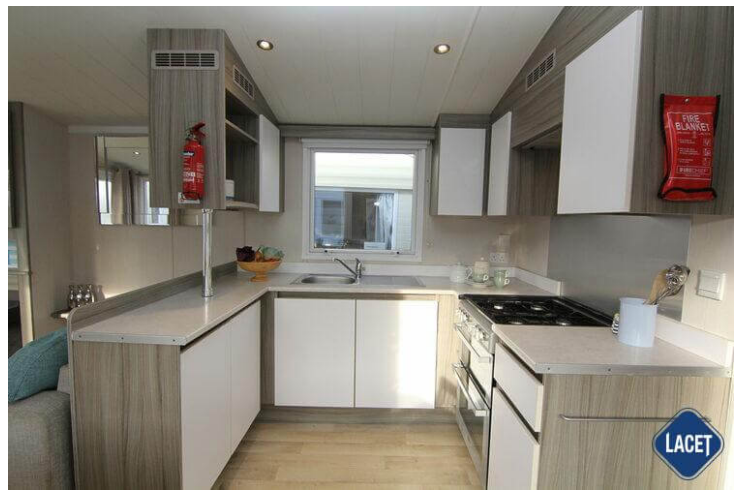

Nieuw binnen

Swift Bordeaux Escape

Art. Nr.:

Status: Gebruikt

Marke: Swift

Modell: Bordeaux Escape

Schlafzimmer: 3

Außenverkleidung: Kunststof

Abmessungen: 12.65 x 3.70

€ 34.950

Ausstattung des Swift Bordeaux Escape

- Centrale verwarming
- Elektrische kachel
- Aparte toiletruimte
- Bedden met matrassen
- Garantie
- Inbouwspots
- Openslaande ramen
- Overgordijnen
- Puntdak
- Spits plafond
- Tv aansluiting in slaapkamer
- Vrijstaande eettafel met lossen stoelen
- Zithoek
- Dubbelglas
- Afzuigkap
- Badkamer met doucheruimte
- Buitenlamp/-aansluiting
- Grill
- Kookgelegenheid
- Oven
- Pannendak
- Salontafel
- Terrasdeuren aan voorzijde
- Tv aansluiting in woonkamer
- Wastafel met spiegel