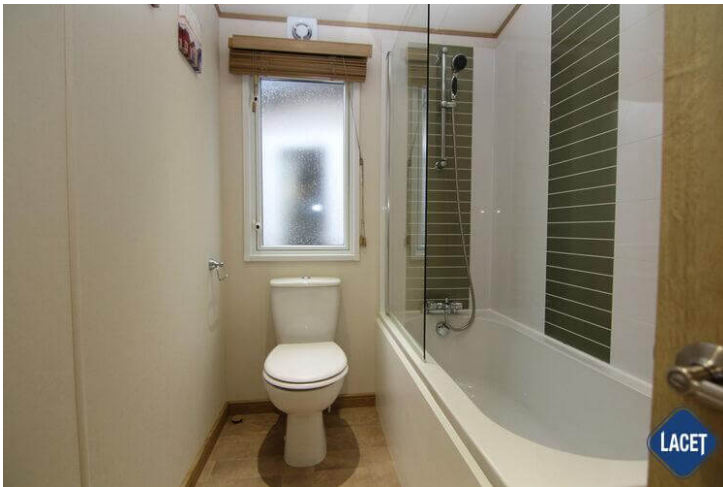

Nieuw binnen

ABI Westwood Residential

Art. Nr.:

Status: Gebruikt

Marke: ABI

Modell: Westwood

Typ: Residential

Schlafzimmer: 2

Außenverkleidung: Kunststof

Abmessungen: 13.60 x 4.00

€ 49.950

Grundriss

The Westwood 43ft x 13ft x 2 bedroom (Open-plan option)

Ausstattung des ABI Westwood Residential

- Centrale verwarming
- Elektrische kachel
- Afzuigkap
- Barretje
- Buitenlamp/-aansluiting
- Easy-Lift bed voor opslag
- Geïntegreerde koel-vriescombinatie
- Grill
- Inloopkast
- Luxe kooktoestel
- Nachtkastjes
- Ouderslaapkamer met eigen badkamer
- Overgordijnen
- Puntdak
- Terrasdeuren aan voorzijde
- Tv aansluiting in slaapkamer
- Tv meubel
- Ventilator in badkamer
- Wandlampjes
- Wastafel met spiegel
- Dubbelglas
- Residential
- Badkamer met ligbad
- Bedden met matrassen
- Combimagnetron
- Garantie
- Glasgordijnen
- Inbouwspots
- Losse meubelen
- Luxe uitvoering
- Openslaande ramen
- Oven
- Pannendak
- Spits plafond
- Toilet in badkamer
- Tv aansluiting in woonkamer
- Vaatwasser
- Vrijstaande eettafel met lossen stoelen
- Wasmachine- aansluiting
- Zithoek