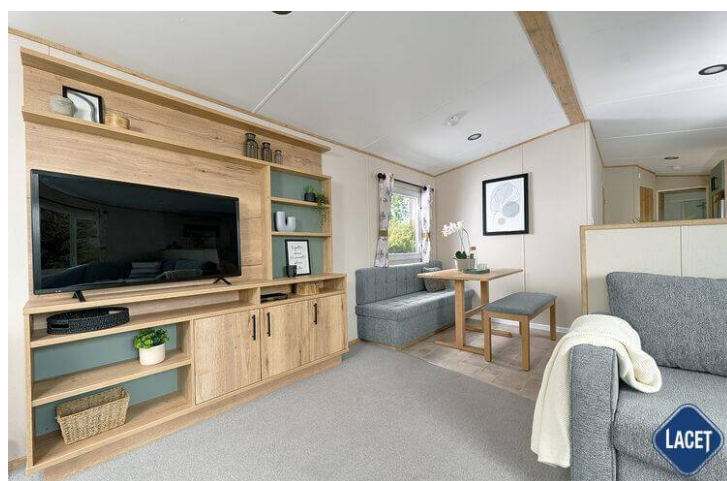

ABI Coworth Deluxe

Art. Nr.:

Marke: ABI

Marke: ABI

Modell: Coworth

Typ: Deluxe

Außenverkleidung: Kunststof

€ 42.730