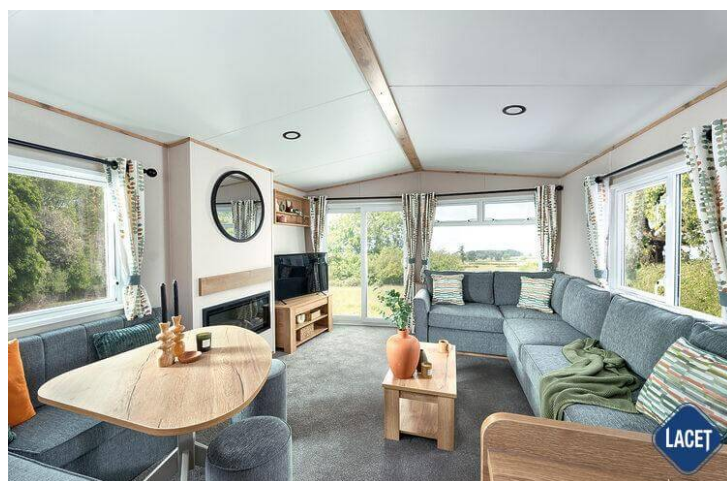

ABI Keswick

Art. Nr.:

Marke: ABI

Marke: ABI

Modell: Keswick

Außenverkleidung: Kunststof

€ 51.370