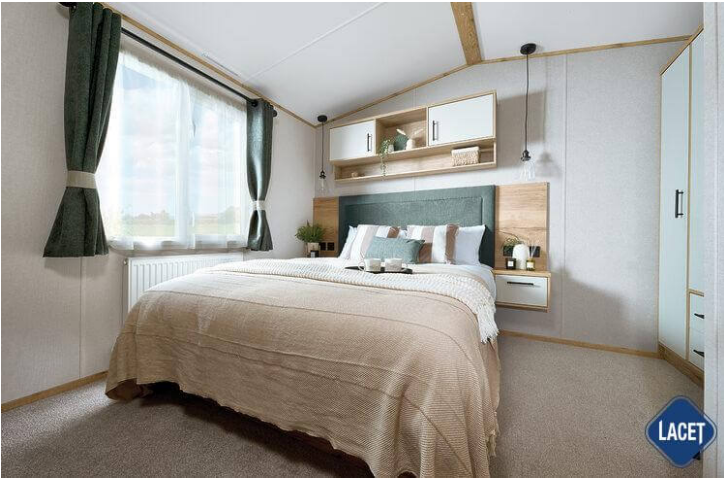

## Grundriss

The St David 37ft x 12ft x 2 bedroom

The St David 38ft x 12ft x 2 bedroom

The St David 39ft x 12ft x 3 bedroom

KEY:

-  Fire
-  Water heater
-  Shower
-  Fridge/Freezer
-  Front pull out bed

## Ausstattung des ABI St. David

- Centrale verwarming
- Elektrische kachel
- Afzuigkap
- Bedden met matrassen
- Buitenlamp/-aansluiting
- Easy-Lift bed voor opslag
- Geïntegreerde koel-vriescombinatie
- Grill
- Koolmonoxidemelder
- Losse meubelen
- Openslaande ramen
- Oven
- Pannendak
- Salontafel
- Spits plafond
- Toilet in badkamer
- Tv aansluiting in woonkamer
- Vaatwasser
- Vrijstaande eettafel met lossen stoelen
- Zithoek
- Dubbelglas
- Winterpakket
- Badkamer met doucheruimte
- Brandblusser
- Combimagnetron
- Garantie
- Glasgordijnen
- Kookgelegenheid
- Led- inbouwspots
- Nachtkastjes
- Ouderslaapkamer met apart toilet
- Overgordijnen
- Puntdak
- Slaapbank in woonkamer
- Terrasdeuren aan voorzijde
- Tv aansluiting in slaapkamer
- Tv meubel
- Ventilator in badkamer
- Wastafel met spiegel