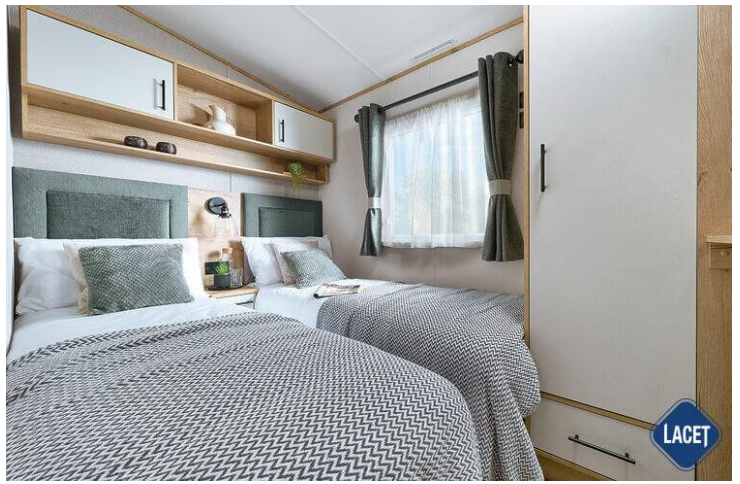

## ABI St. David

**Art. Nr.:**

**Marke:** ABI

**Marke:** ABI

**Modell:** St. David

**Außenverkleidung:** Kunststof

€ 72.810

## Grundriss

The St David 37ft x 12ft x 2 bedroom

The St David 38ft x 12ft x 2 bedroom

The St David 39ft x 12ft x 3 bedroom

KEY:

-  Fire
-  Water heater
-  Shower
-  Fridge/Freezer
-  Front pull out bed

## Ausstattung des ABI St. David

- Centrale verwarming
- Elektrische kachel
- Afzuigkap
- Bedden met matrassen
- Buitenlamp/-aansluiting
- Easy-Lift bed voor opslag
- Geïntegreerde koel-vriescombinatie
- Grill
- Koolmonoxidemelder
- Losse meubelen
- Openslaande ramen
- Oven
- Pannendak
- Salontafel
- Spits plafond
- Toilet in badkamer
- Tv aansluiting in woonkamer
- Vaatwasser
- Vrijstaande eettafel met lossen stoelen
- Zithoek
- Dubbelglas
- Winterpakket
- Badkamer met doucheruimte
- Brandblusser
- Combimagnetron
- Garantie
- Glasgordijnen
- Kookgelegenheid
- Led- inbouwspots
- Nachtkastjes
- Ouderslaapkamer met apart toilet
- Overgordijnen
- Puntdak
- Slaapbank in woonkamer
- Terrasdeuren aan voorzijde
- Tv aansluiting in slaapkamer
- Tv meubel
- Ventilator in badkamer
- Wastafel met spiegel