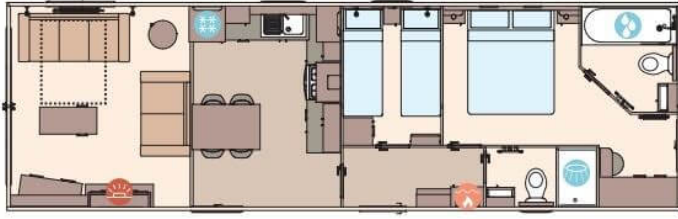

The Beverley 36ft x 12ft x 2 bedroom

The Beverley 40ft x 12ft x 3 bedroom

The Beverley 39ft x 12ft x 2 bedroom

KEY:

-  Fire
-  Water heater
-  Shower
-  Bath
-  Fridge/Freezer
-  Front pull out bed

Ausstattung des ABI Beverley

- Centrale verwarming
- Elektrische kachel
- Afzuigkap
- Badkamer met ligbad
- Brandblusser
- Combimagnetron
- Garantie
- Glasgordijnen
- Kookgelegenheid
- Led- inbouwspots
- Nachtkastjes
- Ouderslaapkamer met eigen badkamer
- Overgordijnen
- Puntdak
- Slaapbank in woonkamer
- Terrasdeuren aan voorzijde
- Tv aansluiting in slaapkamer
- Tv meubel
- Ventilator in badkamer
- Wastafel met spiegel
- Dubbelglas
- Winterpakket
- Badkamer met doucheruimte
- Bedden met matrassen
- Buitenlamp/-aansluiting
- Easy-Lift bed voor opslag
- Geïntegreerde koel-vriescombinatie
- Grill
- Koolmonoxidemelder
- Losse meubelen
- Openslaande ramen
- Oven
- Pannendak
- Salontafel
- Spits plafond
- Toilet in badkamer
- Tv aansluiting in woonkamer
- Vaatwasser
- Vrijstaande eettafel met lossen stoelen
- Zithoek

Über das Chalet

The Beverley	10.97 m x 3.70 m	36' x 12' / 2 slaapkamers
The Beverley	11.89 m x 3.70 m	39' x 12' / 2 slaapkamers
The Beverley	12.34 m x 3.70 m	40' x 12' / 3 slaapkamers

OPLEVERCHECK

TRANSPORT DOOR HEEL
EUROPA