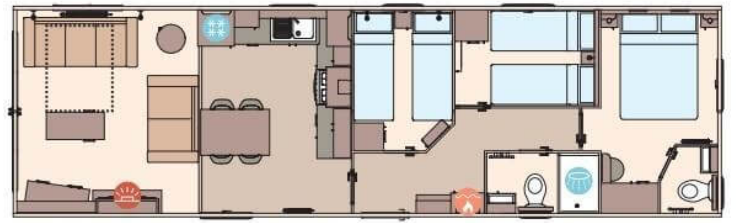

The Beverley 36ft x 12ft x 2 bedroom

The Beverley 40ft x 12ft x 3 bedroom

The Beverley 39ft x 12ft x 2 bedroom

KEY:

-  Fire
-  Water heater
-  Shower
-  Bath
-  Fridge/Freezer
-  Front pull out bed

Ausstattung des ABI Beverley

- Centrale verwarming
- Elektrische kachel
- Afzuigkap
- Badkamer met ligbad
- Brandblusser
- Combimagnetron
- Garantie
- Glasgordijnen
- Kookgelegenheid
- Led- inbouwspots
- Nachtkastjes
- Ouderslaapkamer met eigen badkamer
- Overgordijnen
- Puntdak
- Slaapbank in woonkamer
- Terrasdeuren aan voorzijde
- Tv aansluiting in slaapkamer
- Tv meubel
- Ventilator in badkamer
- Wastafel met spiegel
- Dubbelglas
- Winterpakket
- Badkamer met doucheruimte
- Bedden met matrassen
- Buitenlamp/-aansluiting
- Easy-Lift bed voor opslag
- Geïntegreerde koel-vriescombinatie
- Grill
- Koolmonoxidemelder
- Losse meubelen
- Openslaande ramen
- Oven
- Pannendak
- Salontafel
- Spits plafond
- Toilet in badkamer
- Tv aansluiting in woonkamer
- Vaatwasser
- Vrijstaande eettafel met lossen stoelen
- Zithoek

Über das Chalet

The Beverley	10.97 m x 3.70 m	36' x 12' / 2 slaapkamers
The Beverley	11.89 m x 3.70 m	39' x 12' / 2 slaapkamers
The Beverley	12.34 m x 3.70 m	40' x 12' / 3 slaapkamers

OPLEVERCHECK

TRANSPORT DOOR HEEL
EUROPA