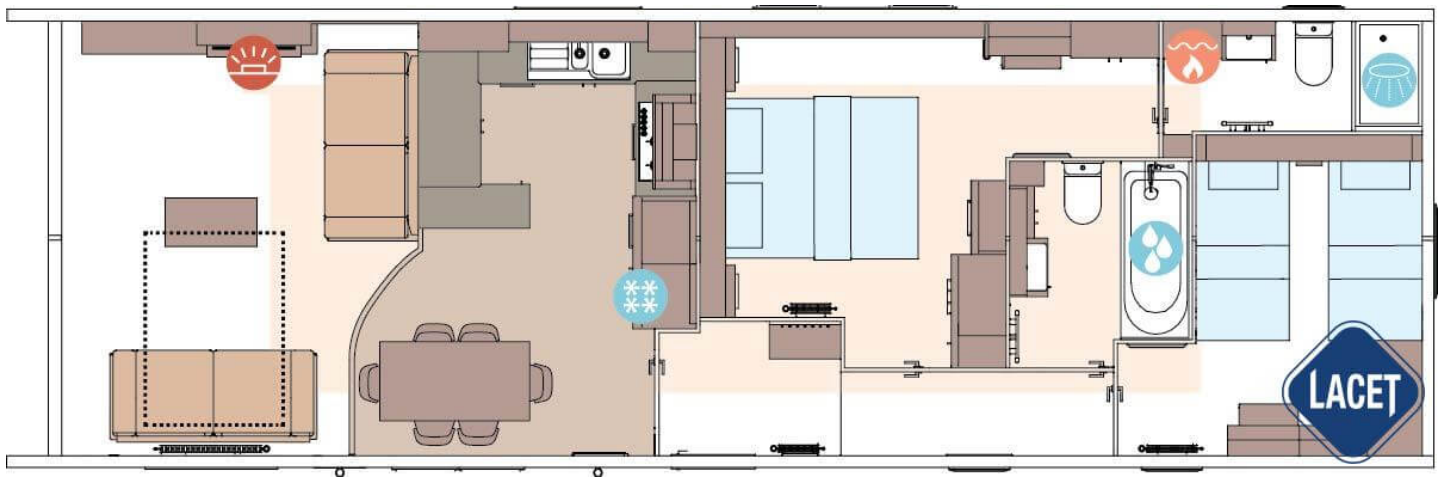

## ABI Westwood

**Art. Nr.:**

**Marke:** ABI

**Marke:** ABI

**Modell:** Westwood

**Typ:** Residential Lodge

**Außenverkleidung:** Kunststoff

€ 164.810

## Grundriss

## Über das Chalet

The Westwood Lodge

13.61 m x 4.41 m

44' x 14' / 2 slaapkamers

€ 164.810,-

OPLEVERCHECK

TRANSPORT DOOR HEEL  
EUROPA

GARANTIE