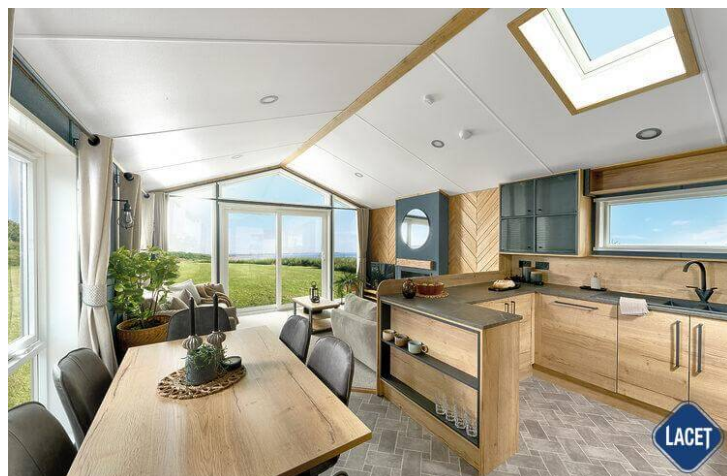

## ABI Westwood

**Art. Nr.:**

**Marke:** ABI

**Marke:** ABI

**Modell:** Westwood

**Typ:** Residential Lodge

**Außenverkleidung:** Kunststoff

€ 164.810

## Ausstattung des ABI Westwood

- Centrale verwarming
- Elektrische kachel
- Residential
- Badkamer met doucheruimte
- Bedden met matrassen
- Buitenlamp/-aansluiting
- Easy-Lift bed voor opslag
- Gegalvaniseerd chassis
- Geïntegreerde wasmachine
- Kookgelegenheid
- Led- inbouwspots
- Nachtkastjes
- Ouderslaapkamer met eigen badkamer
- Overgordijnen
- Puntdak
- Slaapbank in woonkamer
- Terrasdeuren aan voorzijde
- Tv aansluiting in slaapkamer
- Tv meubel
- Vrijstaande eettafel met lossen stoelen
- Wastafel met spiegel
- Dubbelglas
- Extra isolatie
- Afzuigkap
- Badkamer met ligbad
- Brandblusser
- Combimagnetron
- Garantie
- Geïntegreerde koel-vriescombinatie
- Grill
- Koolmonoxidemelder
- Losse meubelen
- Openslaande ramen
- Oven
- Pannendak
- Salontafel
- Spits plafond
- Toilet in badkamer
- Tv aansluiting in woonkamer
- Ventilator in badkamer
- Wandlampjes
- Zithoek