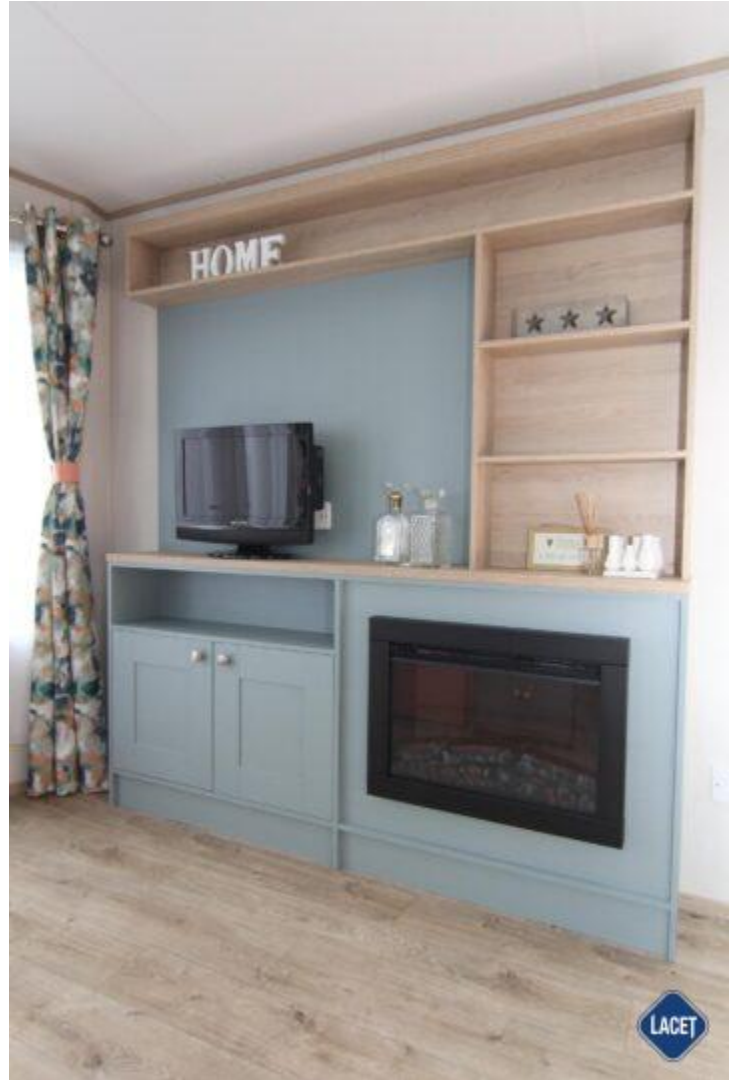

Verkocht

ABI Roelcliffe

Art. Nr.:

Status: Nieuw

Marke: ABI

Marke: ABI

Modell: Roelcliff

Baujahr: 2021

Schlafzimmer: 2

Außenverkleidung: Aluminium

Abmessungen: 11.91 x 3.68

Ausstattung des ABI Roecliffe

- Centrale verwarming
- Elektrische kachel
- Afzuigkap
- Bedden met matrassen
- Buitenlamp/-aansluiting
- Easy-Lift bed voor opslag
- Garantie
- Grill
- Koolmonoxidemelder
- Luxe uitvoering
- Openslaande ramen
- Oven
- Pannendak
- Salontafel
- Spits plafond
- Toilet in badkamer
- Tv aansluiting in woonkamer
- Ventilator in badkamer
- Wandlampjes
- Zithoek
- Dubbelglas
- Winterpakket
- Badkamer met doucheruimte
- Brandblusser
- Combimagnetron
- Extra grote douche
- Geïntegreerde koel-vriescombinatie
- Kookgelegenheid
- Led- inbouwspots
- Nachtkastjes
- Ouderslaapkamer met apart toilet
- Overgordijnen
- Puntdak
- Slaapbank in woonkamer
- Terrasdeuren aan voorzijde
- Tv aansluiting in slaapkamer
- Tv meubel
- Vrijstaande eettafel met lossen stoelen
- Wastafel met spiegel