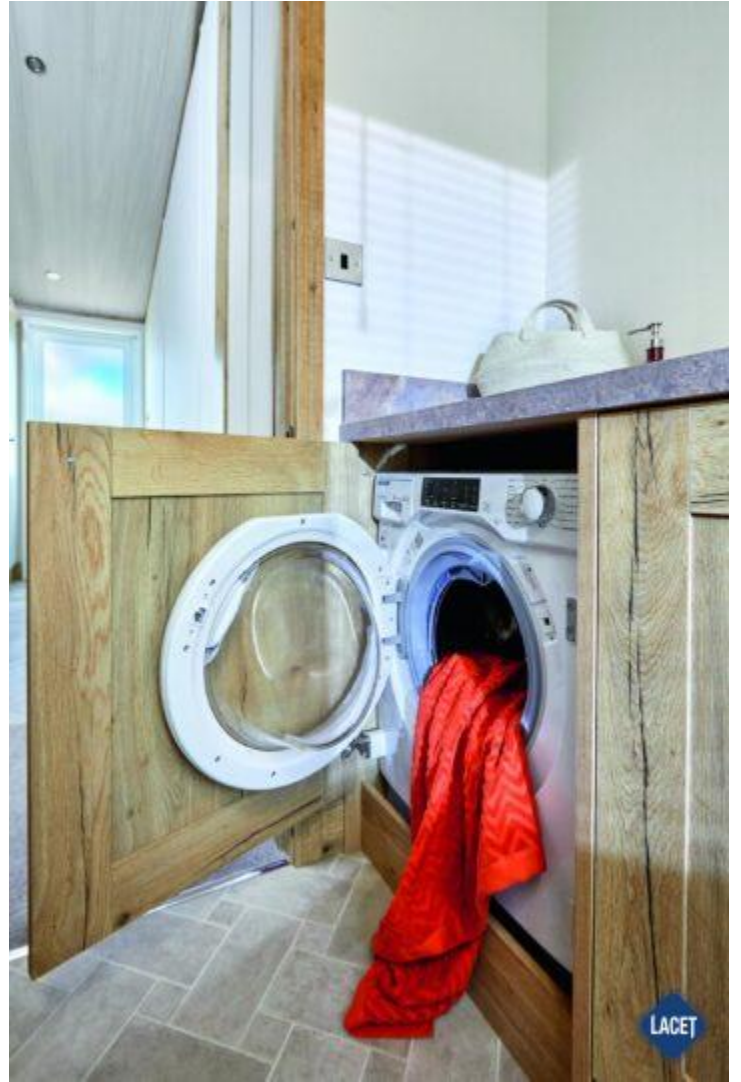

Außenverkleidung: Canoxel

Grundriss

THE HARROGATE - 42FT X 20FT X 3 BEDROOM

KEY:  Fire  Boiler  Shower  Bath  Fridge/Freezer  Front pull door

Ausstattung des ABI Harrogate Residential

- Centrale verwarming
- Elektrische kachel
- Afzuigkap
- Badkamer met ligbad
- Bedden met matrassen
- Buitenlamp/-aansluiting
- Enkele bedden in kinderkamer
- Garantie
- Geïntegreerde wasmachine
- Grill
- Koolmonoxidemelder
- Losse meubelen
- Luxe uitvoering
- Nachtkastjes
- Ouderslaapkamer met eigen badkamer
- Overgordijnen
- Puntdak
- Schuifdeuren
- Spits plafond
- Tv aansluiting in slaapkamer
- Tv meubel
- Vrijstaande eettafel met lossen stoelen
- Dubbelglas
- Residential
- Badkamer met doucheruimte
- Barretje
- Brandblusser
- Easy-Lift bed voor opslag
- Extra grote douche
- Gegalvaniseerd chassis
- Glasgordijnen
- Kookgelegenheid
- Led- inbouwspots
- Luxe kooktoestel
- Magnetron
- Openslaande ramen
- Oven
- Pannendak
- Salontafel
- Slaapbank in woonkamer
- Toilet in badkamer
- Tv aansluiting in woonkamer
- Ventilator in badkamer
- Wastafel met spiegel