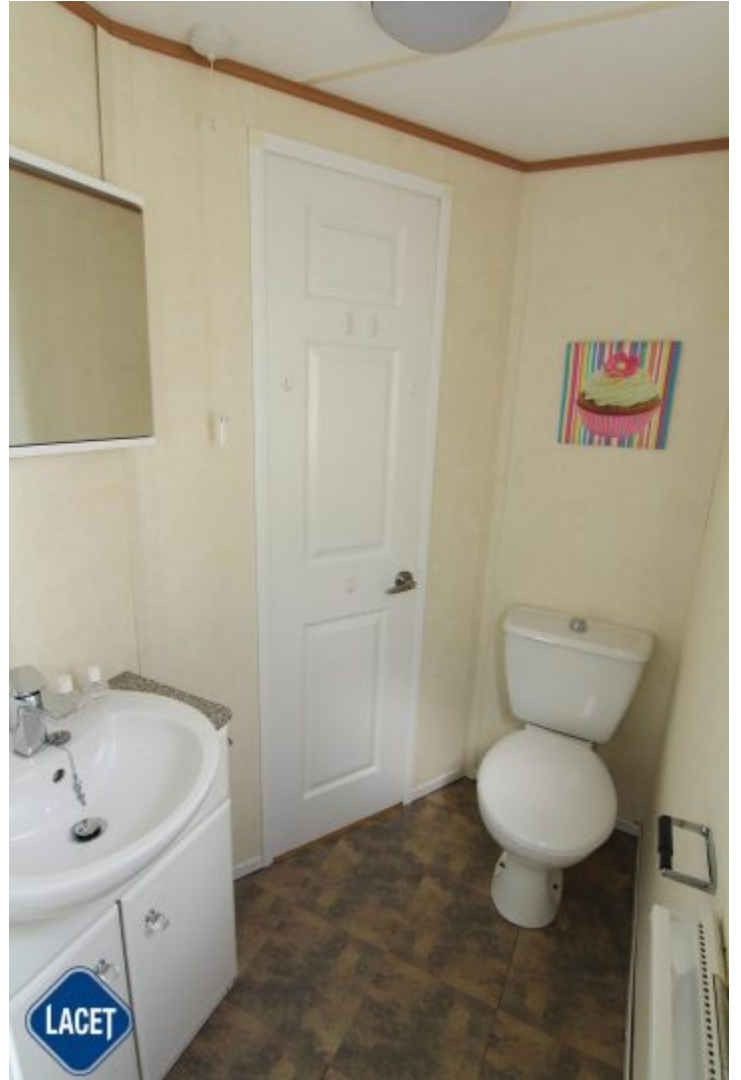

Verkocht

ABI Brisbane

Art. Nr.:

Status: Gebruikt

Marke: ABI

Modell: Brisbane

Typ: 36x12

Schlafzimmer: 2

Außenverkleidung: Aluminium

Abmessungen: 11.00 x 3.10

Ausstattung des ABI Brisbane

- Dubbelglas

Über das Chalet

OPLEVERCHECK

TRANSPORT DOOR HEEL
EUROPA

GARANTIE