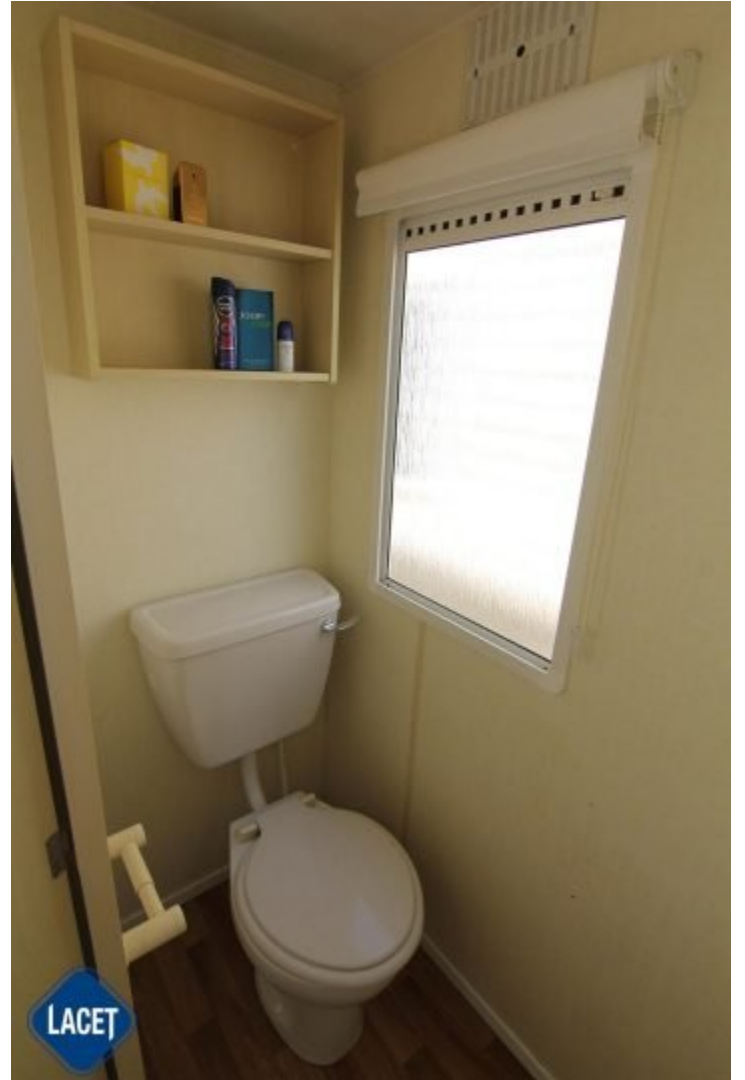

Verkocht

Atlas Oasis Super

Art. Nr.:

Status: Gebruikt

Marke: Atlas

Modell: Oasis

Typ: Super

Schlafzimmer: 3

Außenverkleidung: Aluminium

Abmessungen: 11.00 x 3.70

ATLAS
LEISURE HOMES

Über das Chalet

OPLEVERCHECK

TRANSPORT DOOR HEEL
EUROPA

GARANTIE

UITGEBREID ASSORTIMENT