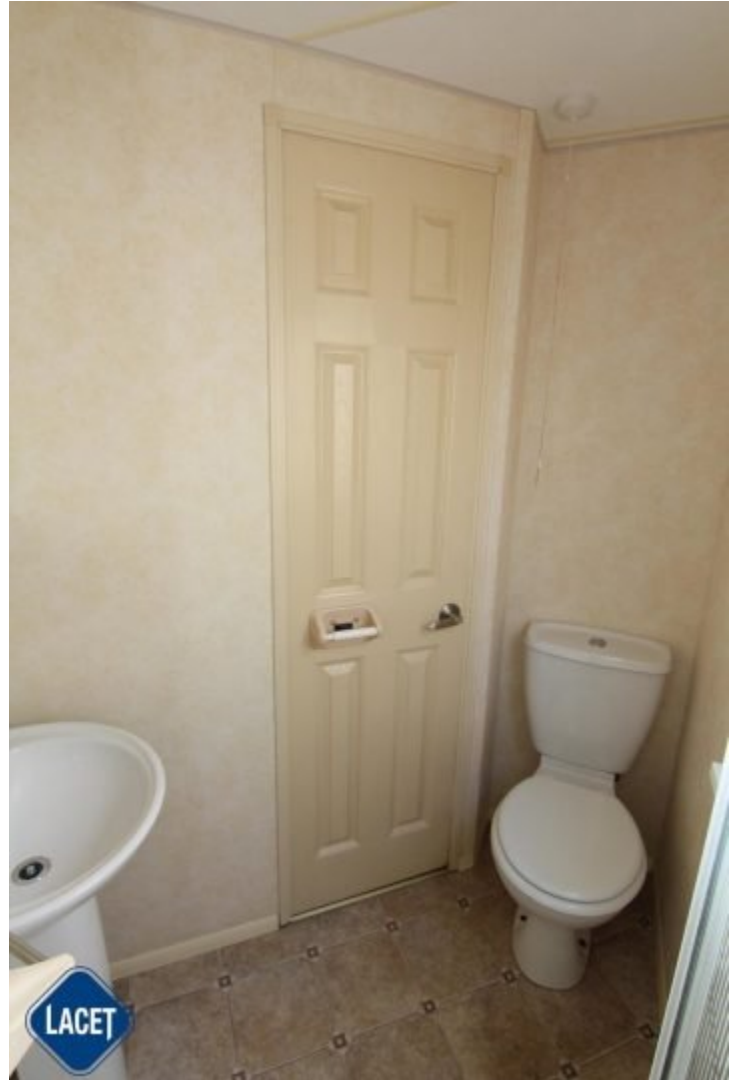

## ABI Colorado

**Art. Nr.:**

**Status:** Gebruikt

**Marke:** ABI

**Modell:** Colorado

**Typ:** 36x12

**Schlafzimmer:** 3

**Außenverkleidung:** Aluminium

**Abmessungen:** 11.00 x 3.70