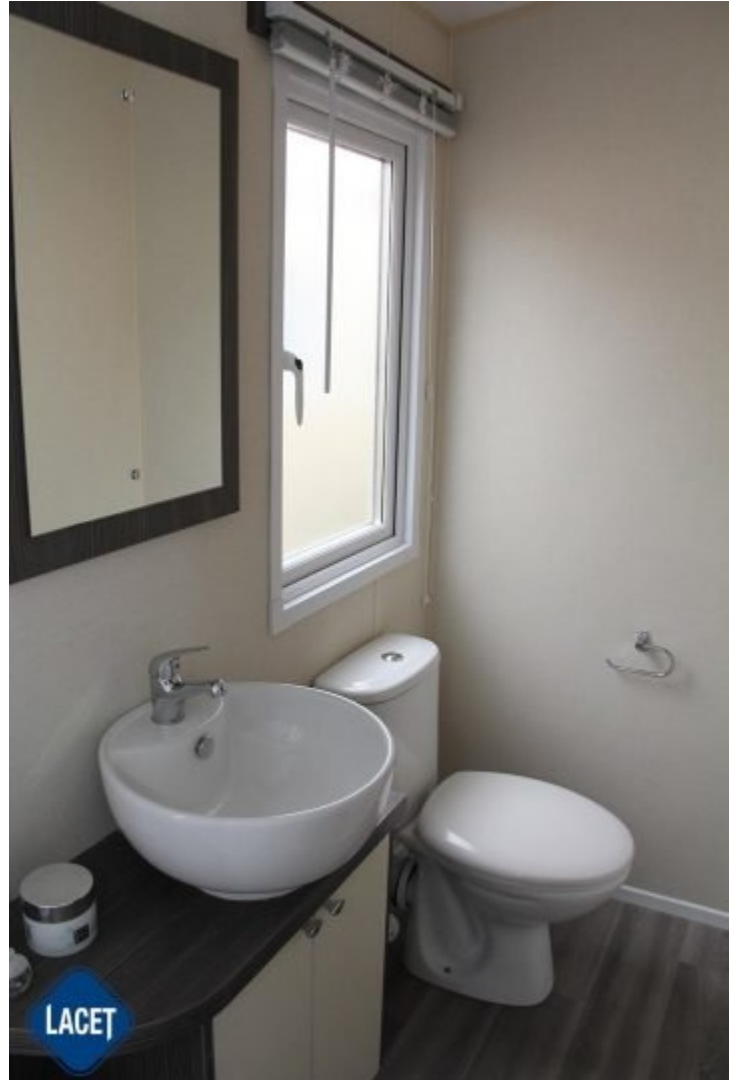

## Regal Henley

**Art. Nr.:**

**Status:** Gebruikt

**Marke:** Regal

**Modell:** Henley

**Schlafzimmer:** 2

**Außenverkleidung:** Aluminium

**Abmessungen:** 11.50 x 3.70

## Ausstattung des Regal Henley

- Centrale verwarming

- Dubbelglas