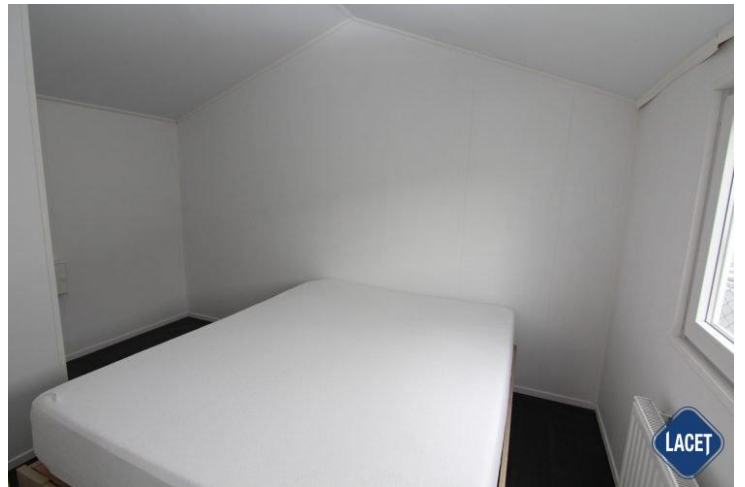

Verkocht

Lacet Family

Art. Nr.:

Status: Nieuw

Marke: LACET

Marke: Lacet

Modell: Family

Schlafzimmer: 2

Außenverkleidung: Kunststof

Abmessungen: 10.30 x 3.90

Ausstattung des Lacet Family

- 100mm isolatie
- Dubbelglas

- Centrale verwarming

Über das Chalet

OPLEVERCHECK

TRANSPORT DOOR HEEL
EUROPA