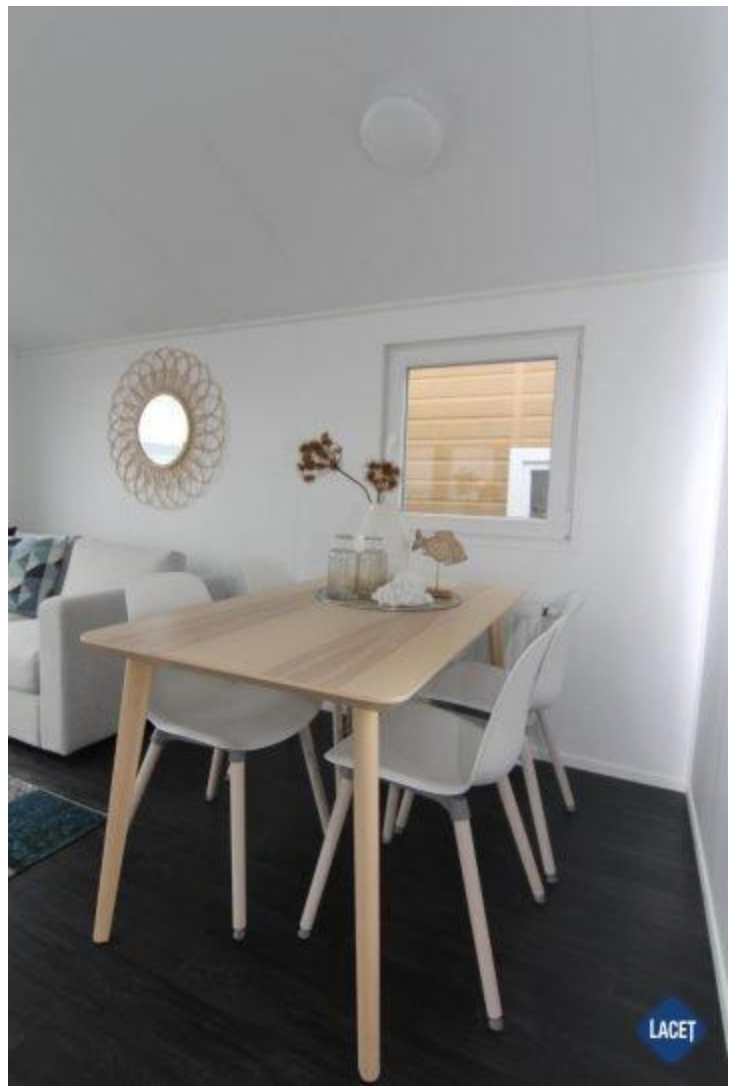

Außenverkleidung: Kunststof

Abmessungen: 10.30 x 3.90

Ausstattung des Lacet Family

- 100mm isolatie
- Dubbelglas

- Centrale verwarming

Über das Chalet

OPLEVERCHECK

TRANSPORT DOOR HEEL
EUROPA