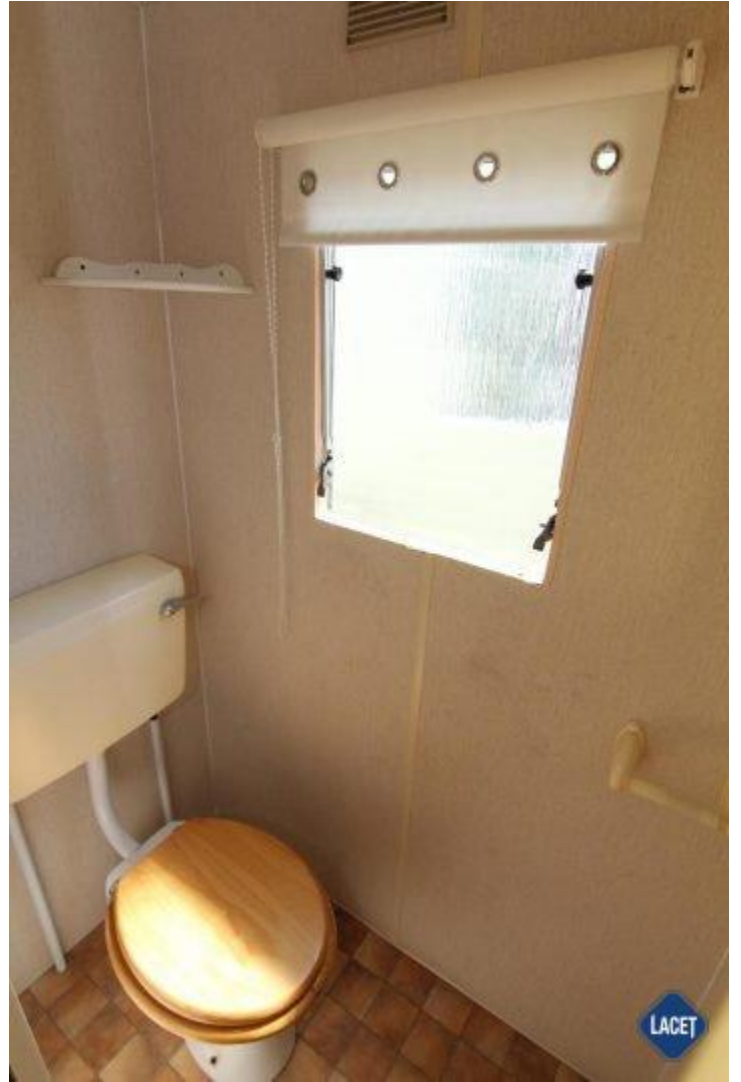

Verkocht

Atlas Fanfare

Art. Nr.:

Status: Gebruikt

Marke: Atlas

Modell: Fanfare

Typ: 35x12

Schlafzimmer: 3

Außenverkleidung: Aluminium

Abmessungen: 11.00 x 3.70

ATLAS
LEISURE HOMES

Über das Chalet

OPLEVERCHECK

TRANSPORT DOOR HEEL
EUROPA

GARANTIE

UITGEBREID ASSORTIMENT